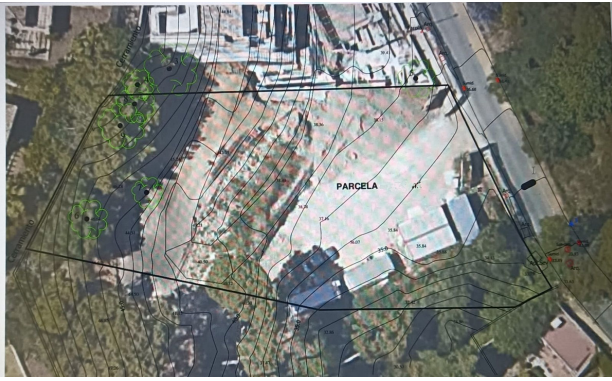

Art der Immobilie : Land

Standort : Marbella

Schlafzimmer : 0

Badezimmer : 0

Schwimmbad : NEIN

!orientacion : Süd

!vistas : Meeresblicke

Hausbereich : 1200 m²

Grundstücksfläche : 1609 m²

✓ In der Nähe des Meeres

Parcela en Marbella centro - Residencial

Parcela 1600 m2
Edificabilidad 40%
Ocupación 35%
Residencial