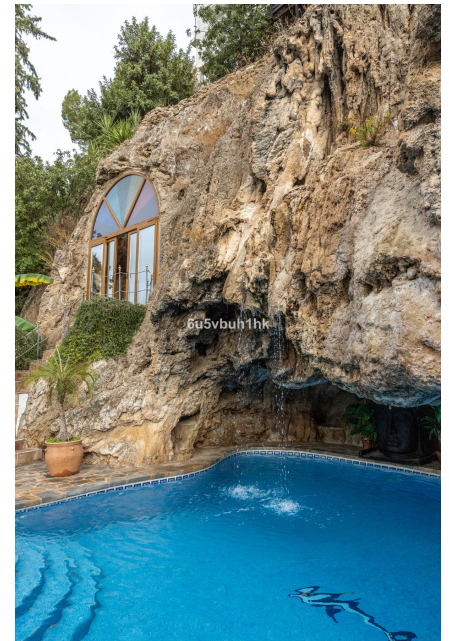

SIZES ARE APPROXIMATE, ACTUAL MAY VARY.

Art der Immobilie : Kommerziell

Schwimmbad : Privat

Hausbereich : 748 m²

Standort : Alozaina

!vistas : Bergblick

Grundstücksfläche : 2195 m²

Schlafzimmer : 14