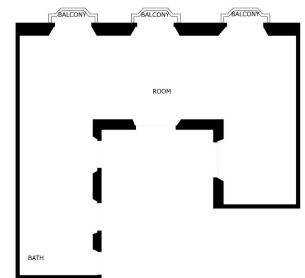

SIZES ARE APPROXIMATE, ACTUAL MAY VARY.

SIZES ARE APPROXIMATE, ACTUAL MAY VARY.

**Art der Immobilie :** Wohnung

**Standort :** Málaga

**Schlafzimmer :** 4

**Badezimmer :** 4

**Schwimmbad :** NEIN

**!vistas :** Bergblick

**Hausbereich :** 144 m<sup>2</sup>

**Grundstücksfläche :** 114 m<sup>2</sup>

✓ In der Nähe des Meeres