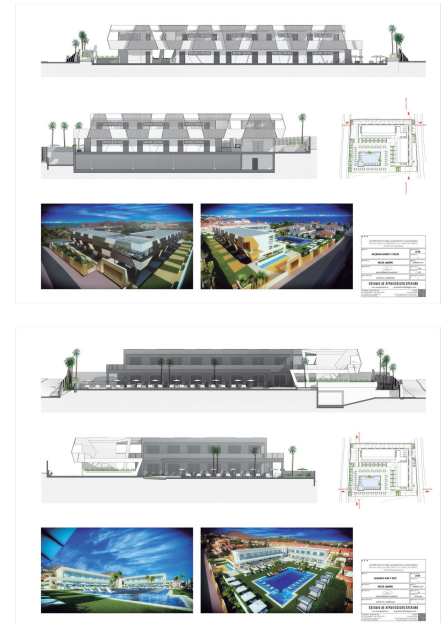

ALOJAMIENTO COMUNITARIO

Art der Immobilie : Land

Standort : Estepona

Schlafzimmer : 0

Badezimmer : 0

Schwimmbad : Privat

Garten : Privat

!orientacion : Süd

!vistas : Meeresblicke

!parking : Offener Privatparkplatz

Hausbereich : 838 m²

Grundstücksfläche : 3434 m²

✓ In der Nähe des Meeres