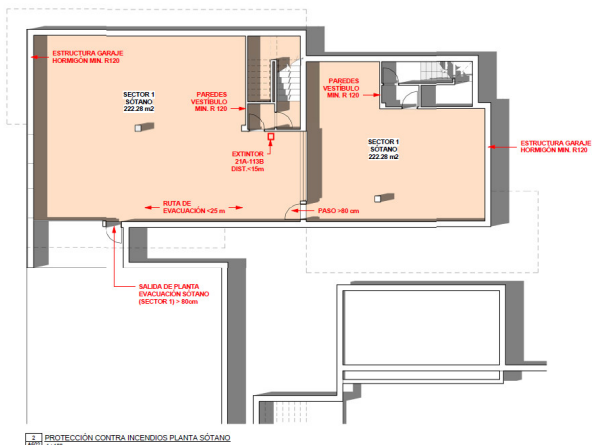

PROTECCIÓN CONTRA INCENDIOS PLANTA SOTANO
T.1102