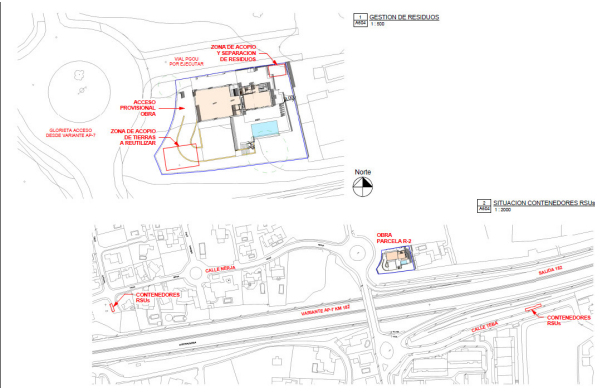

PROTECCIÓN CONTRA INCENDIOS PLANTA SOTANO
T.1102