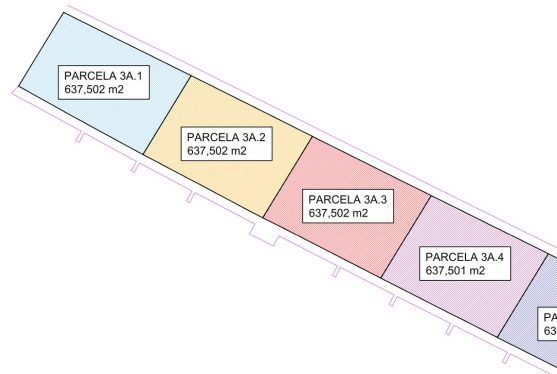

Art der Immobilie : Land

Standort : Manilva

Schlafzimmer : 0

Badezimmer : 0

Schwimmbad : NEIN

!orientacion : Süd

!vistas : Meeresblicke

Grundstücksfläche : 638 m²

PARCELAS	SUPERFICIE	EDIFICABILIDAD	Nº VIVIENDAS
PARCELA 3A.1	637,502 m ² s	374,03 m ² s	3 Viviendas
PARCELA 3A.2	637,502 m ² s	374,03 m ² s	3 Viviendas
PARCELA 3A.3	637,502 m ² s	374,03 m ² s	3 Viviendas
PARCELA 3A.4	637,501 m ² s	374,03 m ² s	3 Viviendas