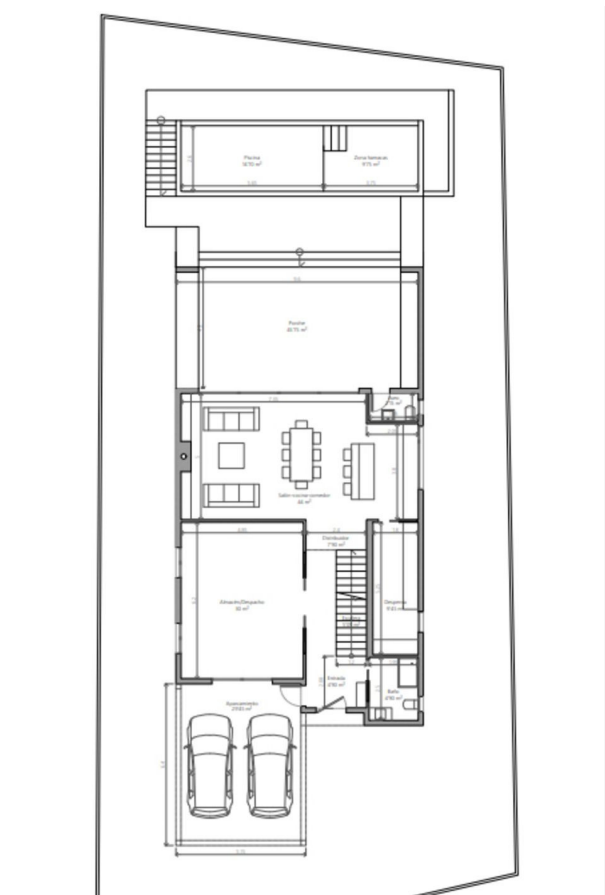

Art der Immobilie : Land

Standort : Estepona

Schlafzimmer : 0

Badezimmer : 0

Schwimmbad : NEIN

!orientacion : Südwesten

Grundstücksfläche : 575 m²

✓ Golf-Anwesen

TERRENO A PIE DE CAMPO ESTEPONA GOLF
INCLUYE **575M2**
PROYECTO
LICENCIA DE OBRA
AVALES E IMPUESTOS ABONADOS
¡¡¡ LISTO PARA CONSTRUIR YA !!!

PLANO DE SITUACIÓN

ORTOFOTO VISTA DE PAJARO