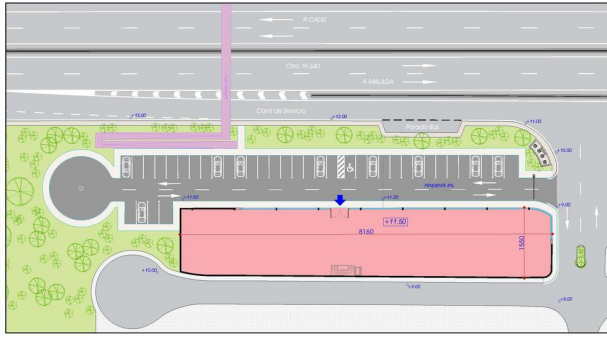

Art der Immobilie : Land

Standort : Costalita

Schlafzimmer : 0

Badezimmer : 0

Schwimmbad : NEIN

Garten : Privat

!orientacion : Norden

!parking : Offener Privatparkplatz

Hausbereich : 2464 m²

Grundstücksfläche : 1232 m²

✓ In der Nähe des Meeres

PLANTA BAJA - SUPERFICIE 1.232 m²
CENTRO COMERCIAL A-UEN - E4 - ESTEPONA