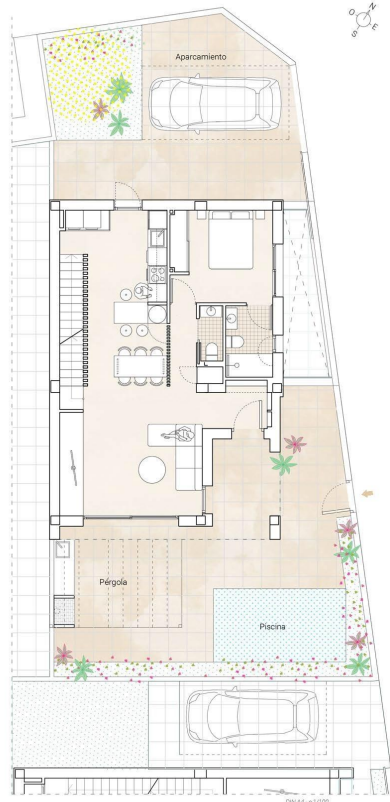

01

01

TIPO 3

N
0
E
S

Ubicación en el Residencial

VIVIENDA/HOUSE	
	01
TIPO 3	
(a sustraer por nombre comercial)	

Tipología/Typology:
Vivienda unifamiliar aislada/
Duplex Villas

Dormitorios/Bedrooms	3
Baños/Bathrooms	3

DV-04 - #1/100