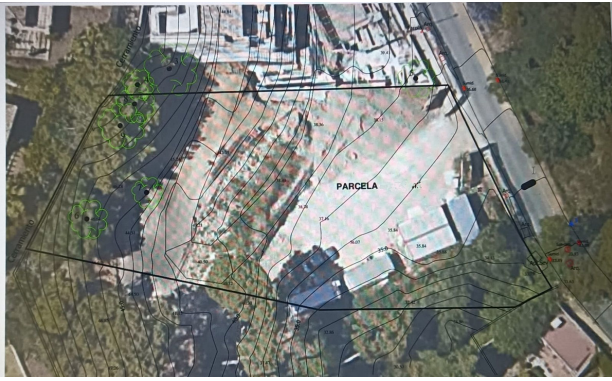

Tipo vivienda : Parcela

Localidad : Marbella

Dormitorios : 0

Baños : 0

Piscina : No

Orientación : Sur

Vistas : Al mar

Vivienda : 1200 m²

Parcela : 1609 m²

✓ Cerca del mar

Terreno Urbano, Marbella, Costa del Sol.
Jardin/Terreno 1609 m².

Posición : Ciudad, Cerca de Tiendas, Cerca del Mar.
Orientación : Sur.
Vistas : Mar.
Categoría : Inversion, Con Permiso de Planificación.

Parcela en Marbella centro - Residencial

Parcela 1600 m2
Edificabilidad 40%
Ocupación 35%
Residencial