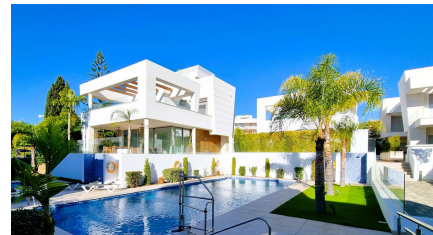

Chalet independiente de 4 dormitorios en San Pedro de Alcántara

Ref: RSR4725286

€2.240.000

Tipo vivienda : Chalet independiente

Localidad : San Pedro de Alcántara

Dormitorios : 4

Baños : 3

Piscina : Comunitario

Jardín : Privado

Orientación : Sur

Vistas : Al mar

Parking : Garaje Cerrado

Vivienda : 396 m²

Parcela : 345 m²

- ✓ Cerca de la playa
- ✓ Armarios empotrados
- ✓ Energía solar
- ✓ Terraza
- ✓ Amueblado
- ✓ Cerca del mar
- ✓ Sistema de alarma
- ✓ Sótano
- ✓ Solarium
- ✓ Aire acondicionado
- ✓ Piscina climatizada
- ✓ Calefacción central
- ✓ Ascensor
- ✓ Electrodomésticos
- ✓ Barbacoa

Esplendida villa de reciente construcción localizada inmejorablemente en San Pedro playa, a solo 500 metros de la playa y el paseo marítimo que lleva hasta Puerto Banus y Marbella. Además, todo tipo de servicios se encuentran a pie, desde restaurantes, tiendas, casco antiguo de San Pedro, farmacias, colegios, etc., sin olvidar el nuevo boulevard de la ciudad.

Ubicado en un pequeño complejo cerrado de solo 10 villas tiene una posición inmejorable orientado al sur, con piscina comunitaria y zona de tumbonas.

La villa se distribuye de la siguiente manera:

Planta sótano: patio inglés, vestíbulo, lavandería, aseo, trastero, cuarto de máquinas, 2 espacios diáfanos que pueden ser perfectamente para Home cinema, bodega, spa, gimnasio, dormitorios, etc. Además, está el acceso al garaje donde hay sitio para 4 coches.

Planta Baja: dormitorio, cuarto de baño, cocina, salón-comedor, hall distribuidor y acceso a una gran terraza cubierta y zonas ajardinadas.

Planta alta: dormitorio principal con baño en suite y vestidor y acceso a una gran terraza privada, 2 dormitorios con un baño, cada habitación con acceso a terrazas privadas.

Planta solárium: piscina / jacuzzi con agua salada y climatizada, zona barbacoa y espacios para tumbonas.

Todas las plantas estan comunicadas por escalera y tambien por ascensor.

Info@ImmoMoment.es

www.ImmoMoment.es

+34 951 550 565

Las calidades incluyen cocina moderna, suelos radiantes en plantas baja y primera, AC (frio/calor) en toda la casa,