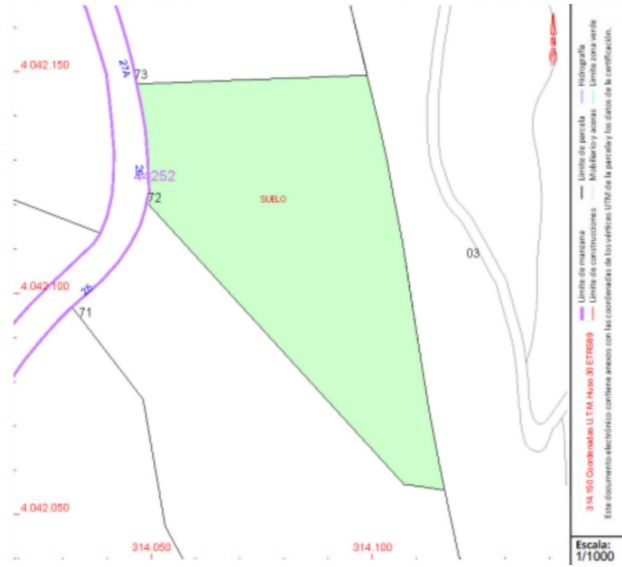

**Tipo vivienda :** Parcela

**Localidad :** Benahavís

**Dormitorios :** 0

**Baños :** 0

**Piscina :** No

**Orientación :** Suroeste

**Vistas :** Al mar

**Parcela :** 3553 m<sup>2</sup>

✓ Cerca del golf

✓ Vivienda golf

Monte Mayor: Parcela grande con vistas abiertas. Esta parcela se encuentra en el entorno perfecto para construir una villa con vistas a las verdes montañas de Benahavis y al lago en Monte Mayor. Monte Mayor es una urbanización cerrada, rodeada de verdes montañas, es el lugar ideal para vivir en familia y alejarse del bullicio de la costa, pero también a sólo 15min en coche de Puerto Banús y del pueblo de Benahavis, el joya gastronómica de la Costa del Sol