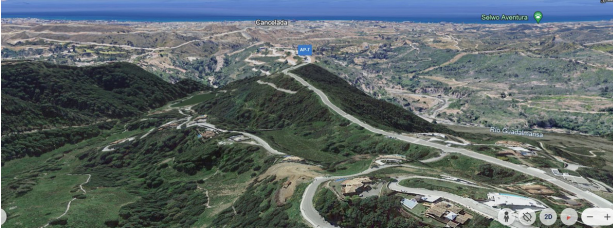

✓ Cerca del golf

✓ Vivienda golf

Monte Mayor: Parcela grande con vistas abiertas. Esta parcela se encuentra en el entorno perfecto para construir una villa con vistas a las verdes montañas de Benahavis y al lago en Monte Mayor. Monte Mayor es una urbanización cerrada, rodeada de verdes montañas, es el lugar ideal para vivir en familia y alejarse del bullicio de la costa, pero también a sólo 15min en coche de Puerto Banús y del pueblo de Benahavis, el joya gastronómica de la Costa del Sol