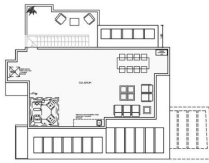

3 BEDROOMS / 3 BATHROOMS

TOTAL SURFACE	315,37 M2
PROPERTY SURFACE	158,47 M2
TERRACES	157,5 M2
SOLARIUM	63,85 M2
POOL METERS	8x4 M
PLOT	528,83 M2
PRIVATE PARKING