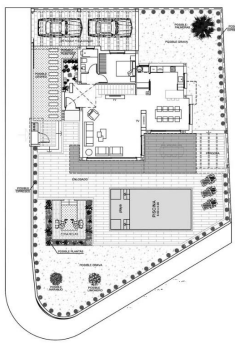

✓ Pre-aire acondicionado

VILLA DE OBRA NUEVA EN CIUDAD QUESADA

Villa de obra nueva de estilo moderno situado en la urbanización Doña Pepa - Ciudad Quesada.

Consta de salón-comedor con cocina abierta, 3 dormitorios y 3 baños, en dos plantas. Además con terraza, solarium, jardín privado con la piscina y plaza de garaje.

A tan solo 10 minutos de las mejores playas de la Costa Blanca y a 30 minutos del Aeropuerto Internacional de Alicante.

GROUND FLOOR

FIRST FLOOR

SOLARIUM

3 BEDROOMS / 3 BATHROOMS

TOTAL SURFACE 315.37 M²

PROPERTY SURFACE 158.47 M²

TERRACES 157.5 M²

SOLARIUM 63.85 M²

POOL METERS 8x4 M

PLOT 528.83 M²

PRIVATE PARKING