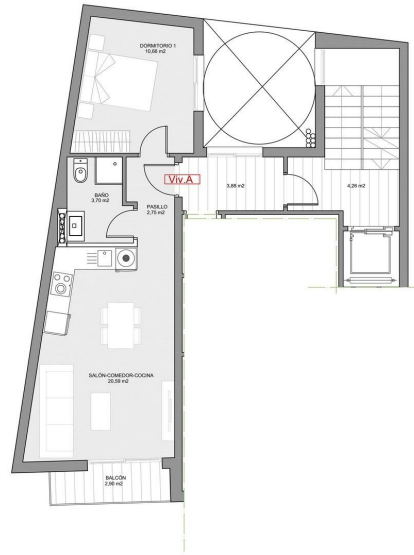

El edificio de apartamentos consta de un total de 10 unidades:

- Ocho apartamentos de 1 dormitorio, 1 baño con balcón
- Un apartamento en planta baja de 2 dormitorios y 1 baño con patio
- Un ático de 2 dormitorios y 1 baño con terraza.

## TYPE B

Superficies (m2)  
Vivienda .....40,96 \*  
Terraza ..... 1,88  
**Total\_ 42,84**

Sup. construidas \*  
1 dormitorio  
1 baño

## TYPE A

Superficies (m2)  
Vivienda .....47,10 \*  
Terraza ..... 2,90  
**Total\_ 50,00**

Sup. construidas \*  
1 dormitorio  
1 baño