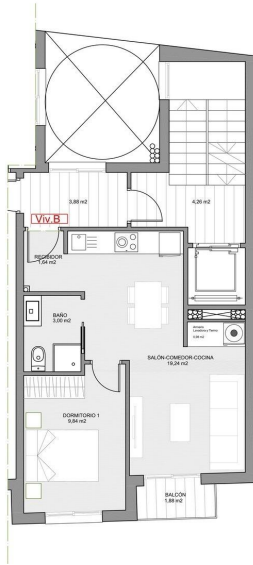

El edificio de apartamentos consta de un total de 10 unidades:

- Ocho apartamentos de 1 dormitorio, 1 baño con balcón
- Un apartamento en planta baja de 2 dormitorios y 1 baño con patio
- Un ático de 2 dormitorios y 1 baño con terraza.

## TYPE B

Superficies (m2)  
Vivienda .....40,96 \*  
Terraza ..... 1,88  
**Total\_ 42,84**

Sup. construidas \*  
1 dormitorio  
1 baño