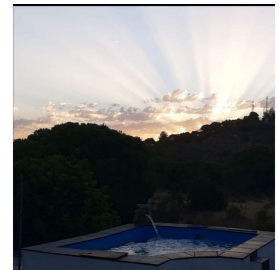

Chalet independiente de 6 dormitorios en Alhaurín de la Torre

Ref: RSR4786102

€450.000

Tipo vivienda : Chalet independiente

Localidad : Alhaurín de la Torre

Dormitorios : 6

Baños : 2

Piscina : Privado

Jardín : Privado

Orientación : Norte

Vistas : jardín

Parking : 2 estacionamientos subterráneos

Vivienda : 242 m²

- ✓ Acceso minusválidos
- ✓ Trastero
- ✓ Aire acondicionado

- ✓ Casa de invitados
- ✓ Terraza

- ✓ Armarios empotrados
- ✓ Electrodomésticos