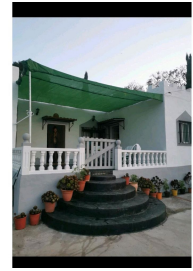

Chalet independiente de 6 dormitorios en Alhaurín de la Torre

Ref: RSR4786102

€450.000