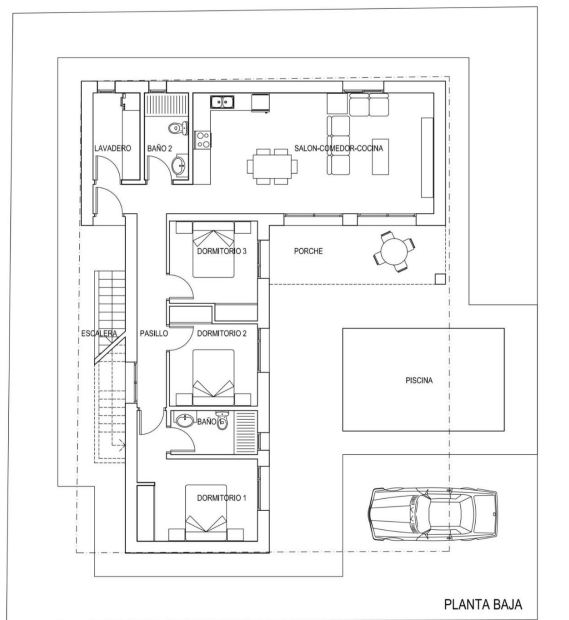

- 3 dormitorios, 2 baños
- Piscina privada
- Instalación completa de aire acondicionado
- Cocina totalmente equipada
- Gran selección de materiales de calidad
- Luz y agua de red
- 4 paneles solares incluidos
- Etiqueta energética AA
- Parcela de 15.658 m² en Pinoso
- Parcela vallada de 3.000 m² de fácil mantenimiento
- Puerta corredera motorizada

En las parcelas rústicas se vallarán unos 3.000 m² del total de la parcela y las casas se entregarán con unos 1.000 m² de grava alrededor de la casa.

La casa dispone de piscina privada y placas solares fotovoltaicas para el suministro eléctrico.

SUP. ÚTILES INTERIORES		SUP. ÚTILES EXTERIORES		SUP. CONSTRUIDAS TOTALES	
SALON-COM.-COCINA	33,60 m ²	PORCHE	11,85 m ²	INTERIORES	115,40 m ²
PASILLO	10,00 m ²	ESCALERA	5,75 m ²	EXTERIORES	18,85 m ²
BAÑO 2	4,40 m ²			SUP. CONST. TOTAL	134,25 m ²
LAVADERO	4,70 m ²	SUP. ÚTILES TOTALES			
DORMITORIO 1	13,05 m ²	INTERIORES	88,65 m ²	SUP. PISCINA	19,25 m ²
BAÑO 1	4,40 m ²	EXTERIORES	17,60 m ²		
DORMITORIO 2	9,25 m ²	SUP. ÚTIL TOTAL	106,25 m ²		
DORMITORIO 3	9,25 m ²				