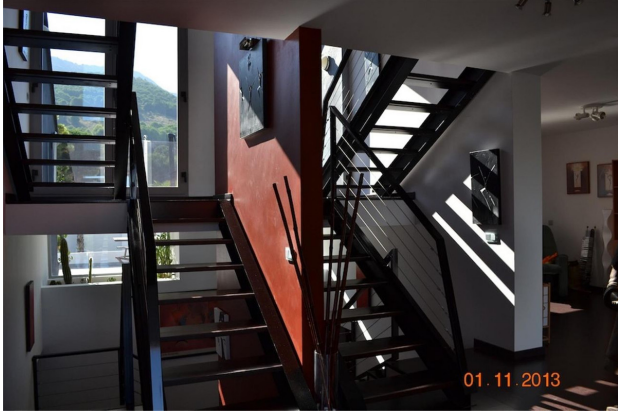

01. 11. 2013