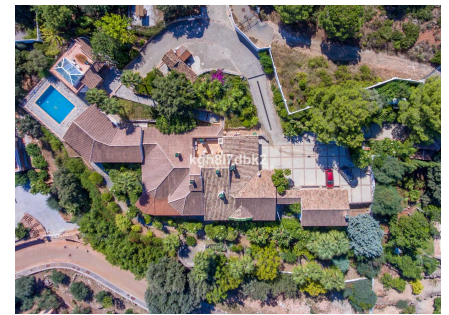

Chalet independiente de 13 dormitorios en Alhaurín el Grande

Ref: RSR3262891

€3.600.000

Tipo vivienda : Chalet independiente

Localidad : Alhaurín el Grande

Dormitorios : 13

Baños : 13

Piscina : Privado

Jardín : Privado

Orientación : Norte

Vistas : Vistas montaña

Parking : Garaje Cerrado

Vivienda : 1590 m²

Parcela : 8163 m²

- ✓ Acceso minusválidos
- ✓ Trastero
- ✓ Sótano
- ✓ Terraza
- ✓ Aire acondicionado

- ✓ Casa de invitados
- ✓ Chimenea
- ✓ Ascensor
- ✓ Solarium

- ✓ Armarios empotrados
- ✓ Sauna
- ✓ Trastero
- ✓ No amueblado

Mansion de 1590m2 con 13 dormitorios. Ubicado en urbanización privada y cerrada. Solamente 20 km desde el aeropuerto de Málaga y 37 km desde Marbella.