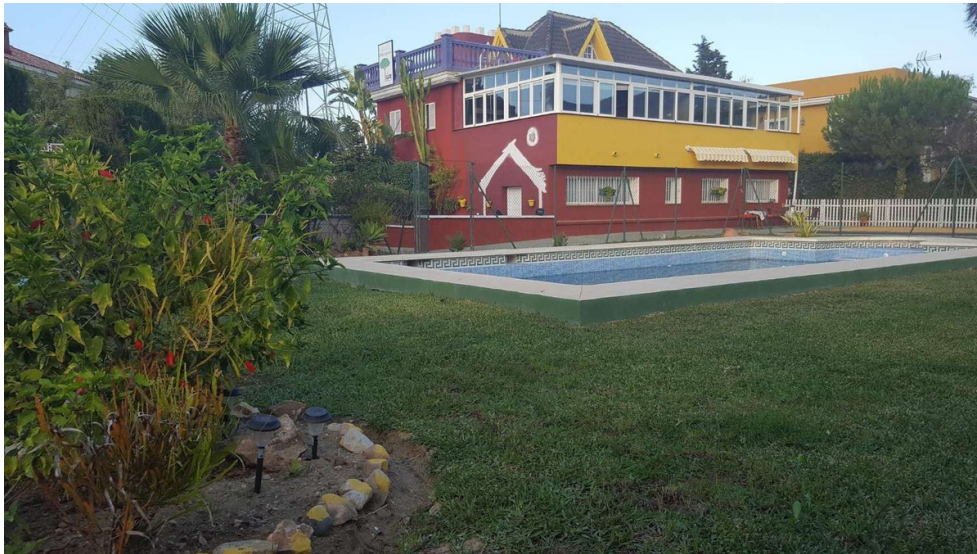

## Chalet independiente de 6 dormitorios en Alhaurín de la Torre

Ref: RSR3866005

€600.000

**Tipo vivienda :** Chalet independiente

**Piscina :** No

**Vivienda :** 540 m<sup>2</sup>

**Localidad :** Alhaurín de la Torre

3075-V A la venta muy amplia villa sobre 1200 de parcela vallada, consta de tres ambientes diferentes, en la planta baja hay un salón comedor con chimenea, una cocina industrial, dos salones acristalados, tres dormitorios, 1 baño, en la primera planta hay un apartamento con salón comedor con salida a una terraza, 1 dormitorio, 1 cocina americana sin amueblar, 1 baño, en la planta sótano de 170m<sup>2</sup> hay un enorme salón comedor con cocina americana amueblada, dos dormitorios posibilidad de hacer uno más, 1 baño, varios armarios empotrados, aire acondicionado frío/calor, suelos de gres, jardín con zona barbacoa, piscina de 10x5, varias plazas de coche en la parcela. Perfecto para negocios (antiguamente era una residencia para ancianos) o alquiler vacacional. Se encuentra a tan sólo 10 minutos del Aeropuerto Internacional de Málaga, a 10 minutos de playas, a 20 minutos de la capital (Málaga), a 10 minutos de los campos de golf y a tan solo unos minutos de todas las comodidades: supermercados, restaurantes, centros deportivos, colegios y de transporte público.