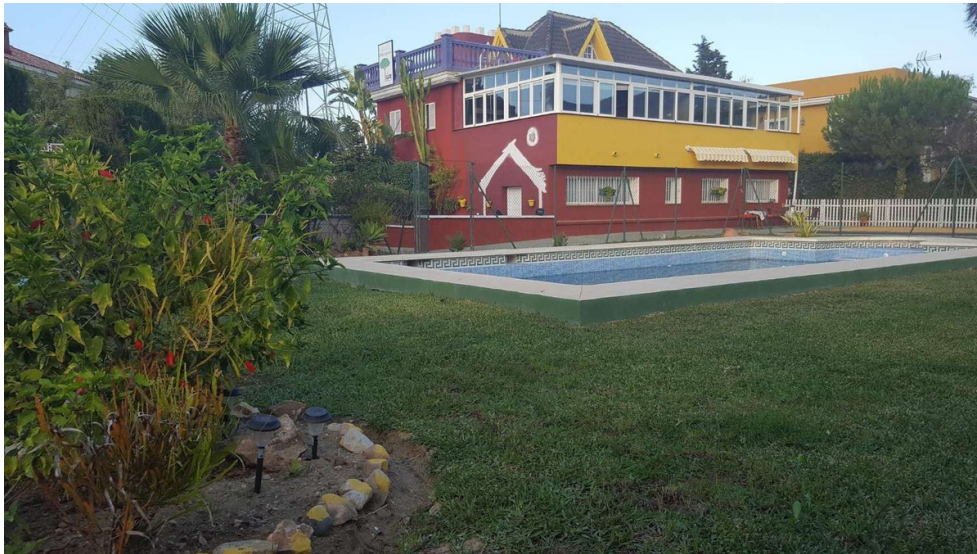

Chalet independiente de 6 dormitorios en Alhaurín de la Torre

Ref: RSR3866005

€600.000

Tipo vivienda : Chalet independiente

Piscina : No

Vivienda : 540 m²

Localidad : Alhaurín de la Torre

Parcela : 1200 m²

Dormitorios : 6

Baños : 5

- ✓ Armarios empotrados
- ✓ Chimenea
- ✓ No amueblado
- ✓ Vivienda golf
- ✓ Instalación satélite
- ✓ Aire acondicionado
- ✓ Trastero
- ✓ Electrodomésticos

3075-V A la venta muy amplia villa sobre 1200 de parcela vallada, consta de tres ambientes diferentes, en la planta baja hay un salón comedor con chimenea, una cocina industrial, dos salones acristalados, tres dormitorios, 1 baño, en la primera planta hay un apartamento con salón comedor con salida a una terraza, 1 dormitorio, 1 cocina americana sin amueblar, 1 baño, en la planta sótano de 170m² hay un enorme salón comedor con cocina americana amueblada, dos dormitorios posibilidad de hacer uno más, 1 baño, varios armarios empotrados, aire acondicionado frío/calor, suelos de gres, jardín con zona barbacoa , piscina de 10x5, varias plazas de coche en la parcela. Perfecto para negocios (antiguamente era una residencia para ancianos) o alquiler vacacional. Se encuentra a tan sólo 10 minutos del Aeropuerto Internacional de Málaga, a 10 minutos de playas, a 20 minutos de la capital (Málaga), a 10 minutos de los campos de golf y a tan solo unos minutos de todas las comodidades: supermercados, restaurantes, centros deportivos, colegios y de transporte público.