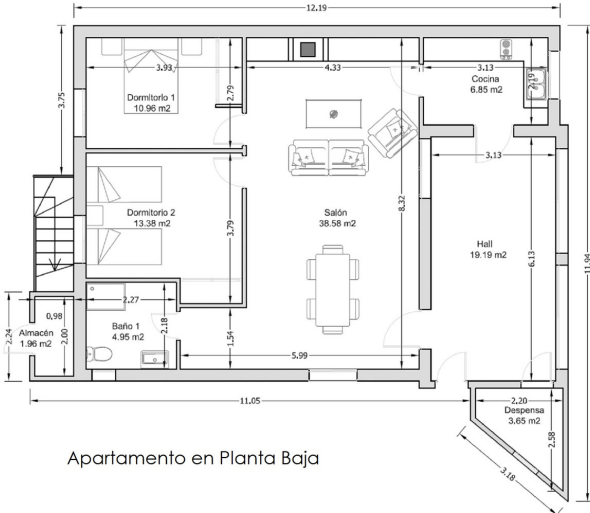

Apartamento en Planta Baja