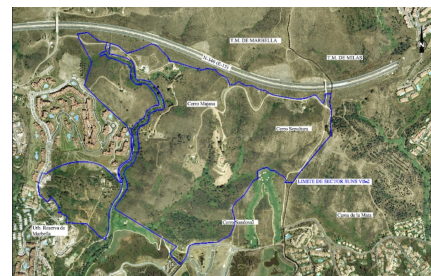

PROPUESTA DE ORDENACIÓN
SECTOR SUNS.VB-2 FINCA "LA VIZCAINA"
MARBELLA

Genre de la maison : Parcelle

Lieu : Las Chapas

Chambres : 0

Salles de bains : 0

Piscine : Aucun

Orientation : Est

vues : Vues sur la mer

Surface du terrain : 21458 m²

A4