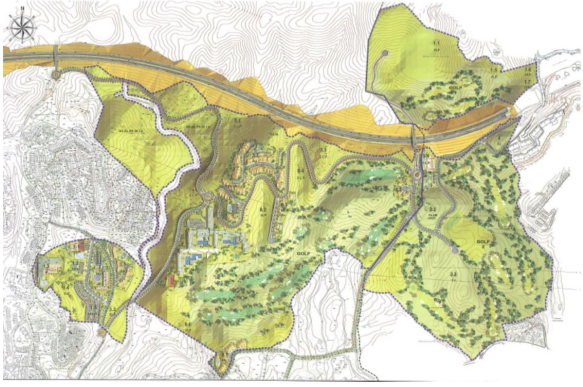

PROPUESTA DE ORDENACIÓN
SECTOR SUNS.VB-2 FINCA "LA VIZCAINA"
MARBELLA

Genre de la maison : Parcelle

Lieu : Las Chapas

Chambres : 0

Salles de bains : 0

Piscine : Aucun

Orientation : Est

vues : Vues sur la mer

Surface du terrain : 21458 m²

A4