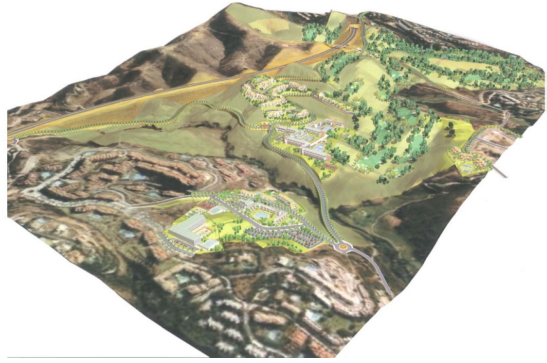

PROPUESTA DE ORDENACIÓN
SECTOR SUNS.VB-2 FINCA "LA VIZCAINA"
MARBELLA

Genre de la maison : Parcelle

Lieu : Las Chapas

Chambres : 0

Salles de bains : 0

Piscine : Aucun

Orientation : Est

vues : Vues sur la mer

Surface du terrain : 21458 m²

A4