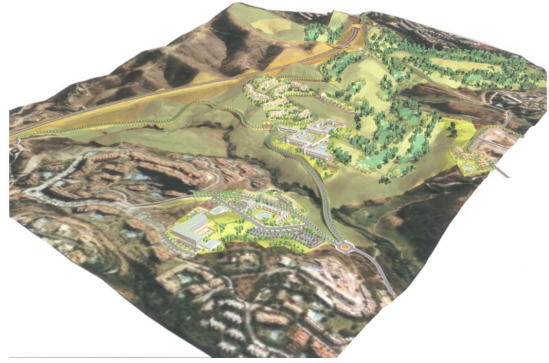

PROPUESTA DE ORDENACIÓN
SECTOR SUNS.VB-2 FINCA "LA VIZCAINA"
MARBELLA

Genre de la maison : Parcelle

Lieu : Las Chapas

Chambres : 0

Salles de bains : 0

Piscine : Aucun

Orientation : Est

vues : Vues sur la mer

Surface du terrain : 21458 m²

A4