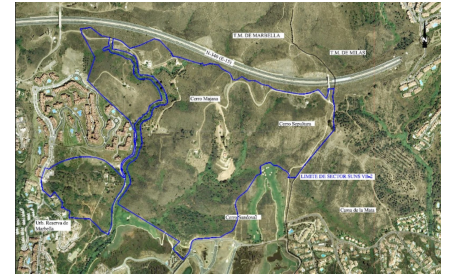

PROPUESTA DE ORDENACIÓN
SECTOR SUNS.VB-2 FINCA "LA VIZCAINA"
MARBELLA

Genre de la maison : Parcelle

Lieu : Las Chapas

Chambres : 0

Salles de bains : 0

Piscine : Aucun

Orientation : Est

vues : Vues sur la mer

Surface du terrain : 21458 m²

A4