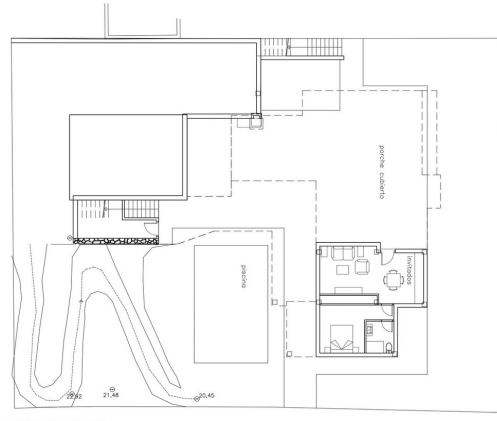

Genre de la maison : Parcelle

Lieu : Mijas

Chambres : 0

Salles de bains : 0

Piscine : Aucun

Orientation : Nord-est

vues : Vues sur la montagne

Surface du terrain : 800 m²

ANTEPROYECTO DE VIVIENDA UNIFAMILIAR NIVEL 1

1.1

ANTEPROYECTO DE VIVIENDA UNIFAMILIAR NIVEL 2