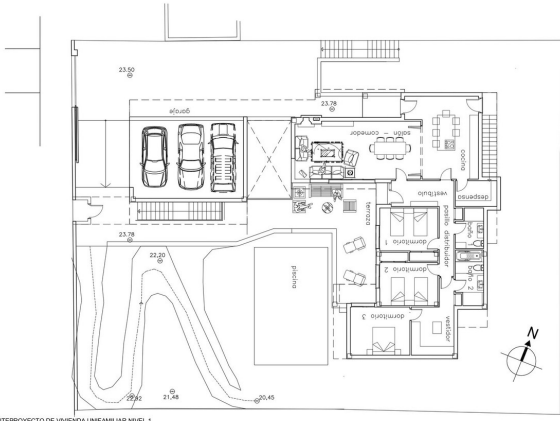

Genre de la maison : Parcelle

Lieu : Mijas

Chambres : 0

Salles de bains : 0

Piscine : Aucun

Orientation : Nord-est

vues : Vues sur la montagne

Surface du terrain : 800 m²

ANTEPROYECTO DE VIVIENDA UNIFAMILIAR NIVEL 1

1.1

ANTEPROYECTO DE VIVIENDA UNIFAMILIAR NIVEL 2