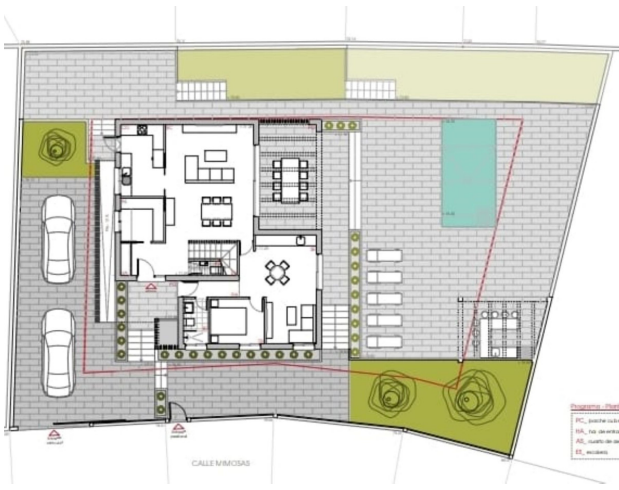

Genre de la maison : Parcelle

Lieu : Torreblanca

Chambres : 0

Salles de bains : 0

Piscine : Privé

Jardin : Privé

Orientation : Sud

vues : Vues sur la mer

Stationnement : 2 parkings
souterrains

Surface du terrain : 652 m²

✓ Proche de la mer

Alzado Suroriente

Alzado Noroeste

Alzado Sureste

Alzado Noroeste