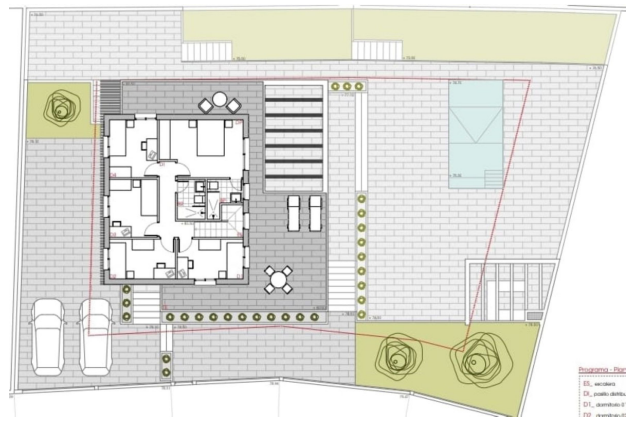

Genre de la maison : Parcelle

Lieu : Torreblanca

Chambres : 0

Salles de bains : 0

Piscine : Privé

Jardin : Privé

Orientation : Sud

vues : Vues sur la mer

Stationnement : 2 parkings
souterrains

Surface du terrain : 652 m²

✓ Proche de la mer

Alzado Surweste

Alzado Norweste

Alzado Sureste

Alzado Norweste