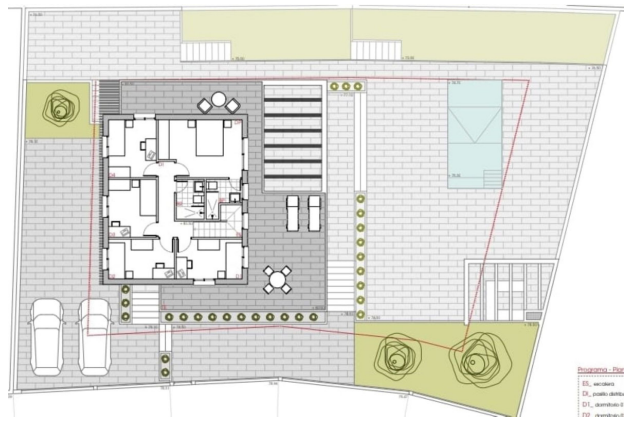

Genre de la maison : Parcelle

Lieu : Torreblanca

Chambres : 0

Salles de bains : 0

Piscine : Privé

Jardin : Privé

Orientation : Sud

vues : Vues sur la mer

Stationnement : 2 parkings
souterrains

Surface du terrain : 652 m²

✓ Proche de la mer

Alzado Suroriente

Alzado Noroeste

Alzado Sureste

Alzado Noroeste