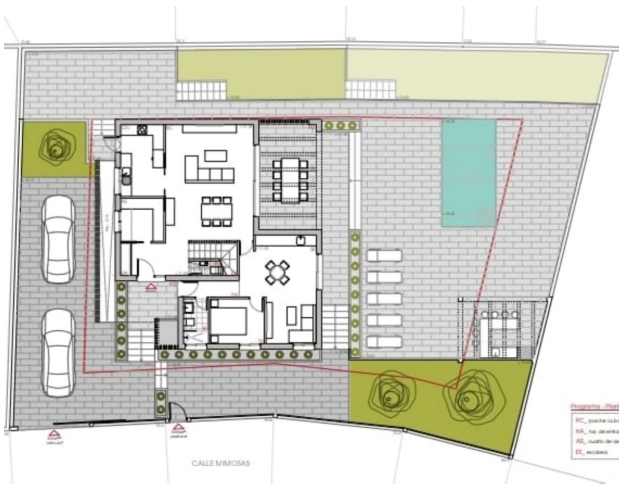

Genre de la maison : Parcelle

Lieu : Torreblanca

Chambres : 0

Salles de bains : 0

Piscine : Privé

Jardin : Privé

Orientation : Sud

vues : Vues sur la mer

Stationnement : 2 parkings
souterrains

Surface du terrain : 652 m²

✓ Proche de la mer

Alzado Surweste

Alzado Norweste

Alzado Sureste

Alzado Norweste