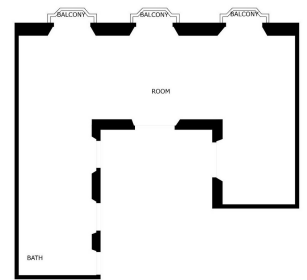

SIZES ARE APPROXIMATE, ACTUAL MAY VARY.

SIZES ARE APPROXIMATE, ACTUAL MAY VARY.

Genre de la maison :
Appartement

Lieu : Málaga

Chambres : 4

Salles de bains : 4

Piscine : Aucun

vues : Vues sur la montagne

Superficie de la propriété :

144 m²

Surface du terrain :

114 m²

✓ Proche de la mer