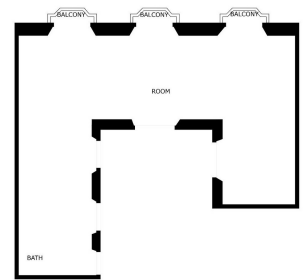

SIZES ARE APPROXIMATE, ACTUAL MAY VARY.

SIZES ARE APPROXIMATE, ACTUAL MAY VARY.

Genre de la maison :
Appartement

Lieu : Málaga

Chambres : 4

Salles de bains : 4

Piscine : Aucun

vues : Vues sur la montagne

Superficie de la propriété :

144 m²

Surface du terrain :

114 m²

✓ Proche de la mer