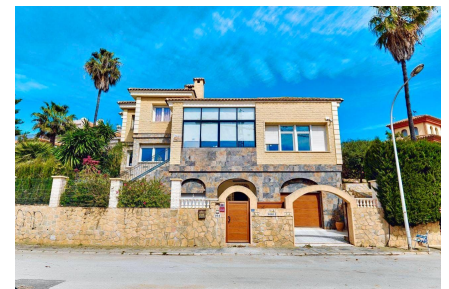

- Object type: VILLA
- Location: Spain, Costa Blanca, Dehesa de Campoamor
- Orientation: southeast
- Total area: 1000 m²
- Distance to the beach: 200 m
- Distance to airport: 56 km
- Distance to golf: 3 km

Genre de la maison : Villa individuelle

Lieu : Orihuela Costa

Chambres : 4

Salles de bains : 3

Piscine : Oui

Superficie de la propriété : 601 m²

Surface du terrain : 1000 m²

- ✓ Salle de stockage
- ✓ Garage
- ✓ produits blancs
- ✓ Barbecue