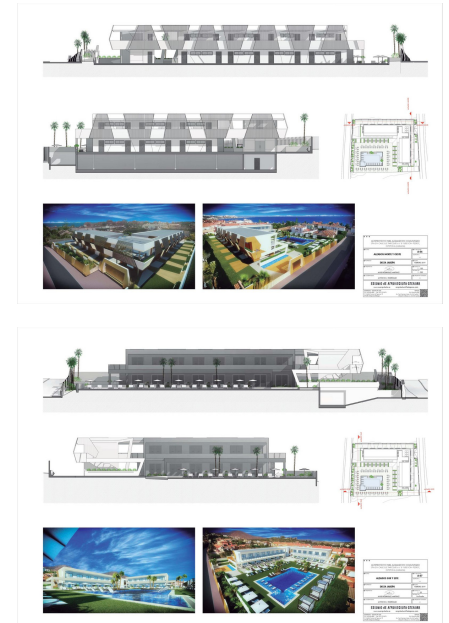

ALOJAMIENTO COMUNITARIO

Genre de la maison : Parcelle

Lieu : Estepona

Chambres : 0

Salles de bains : 0

Piscine : Privé

Jardin : Privé

Orientation : Sud

vues : Vues sur la mer

Stationnement : Parking privé ouvert

Superficie de la propriété :

838 m²

Surface du terrain :

3434 m²

✓ Proche de la mer