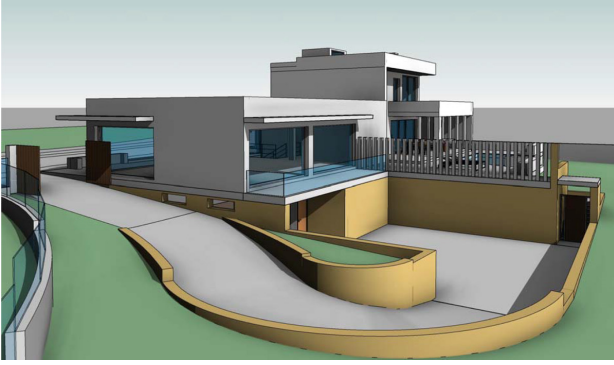

Genre de la maison : Parcelle

Piscine : Aucun

Surface du terrain : 1080 m²

Lieu : Marbella

Chambres : 0

Salles de bains : 0

PROTECCIÓN CONTRA INCENDIOS PLANTA SÓTANO

PROTECCIÓN CONTRA INCENDIOS PLANTA BAJA