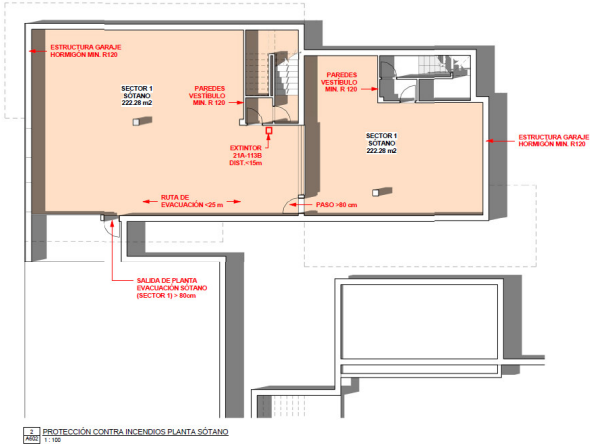

Genre de la maison : Parcelle

Piscine : Aucun

Surface du terrain : 1080 m²

Lieu : Marbella

Chambres : 0

Salles de bains : 0

PROTECCIÓN CONTRA INCENDIOS PLANTA SÓTANO

PROTECCIÓN CONTRA INCENDIOS PLANTA BAJA