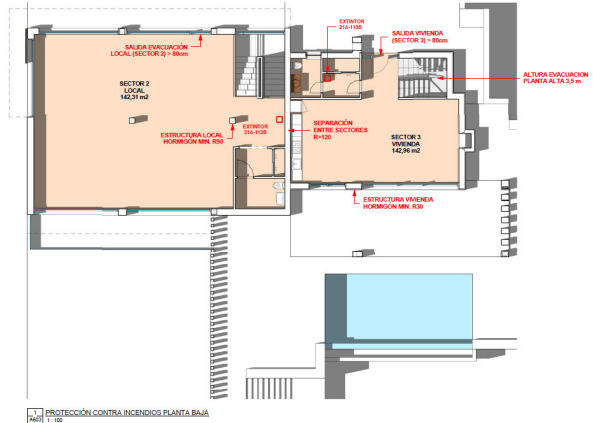

Genre de la maison : Parcelle

Piscine : Aucun

Surface du terrain : 1080 m²

Lieu : Marbella

Chambres : 0

Salles de bains : 0

PROTECCIÓN CONTRA INCENDIOS PLANTA SÓTANO

PROTECCIÓN CONTRA INCENDIOS PLANTA BAJA