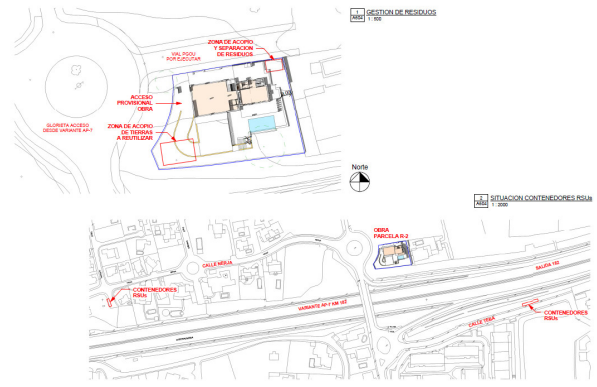

Genre de la maison : Parcelle

Piscine : Aucun

Surface du terrain : 1080 m²

Lieu : Marbella

Chambres : 0

Salles de bains : 0

PROTECCIÓN CONTRA INCENDIOS PLANTA SÓTANO

PROTECCIÓN CONTRA INCENDIOS PLANTA BAJA