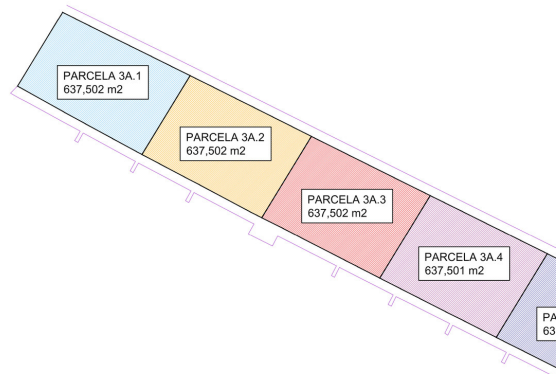

Genre de la maison : Parcelle

Lieu : Manilva

Chambres : 0

Salles de bains : 0

Piscine : Aucun

Orientation : Sud

vues : Vues sur la mer

Surface du terrain : 638 m²

PARCELAS	SUPERFICIE	EDIFICABILIDAD	Nº VIVIENDAS
PARCELA 3A.1	637,502 m ² s	374,03 m ² s	3 Viviendas
PARCELA 3A.2	637,502 m ² s	374,03 m ² s	3 Viviendas
PARCELA 3A.3	637,502 m ² s	374,03 m ² s	3 Viviendas
PARCELA 3A.4	637,501 m ² s	374,03 m ² s	3 Viviendas