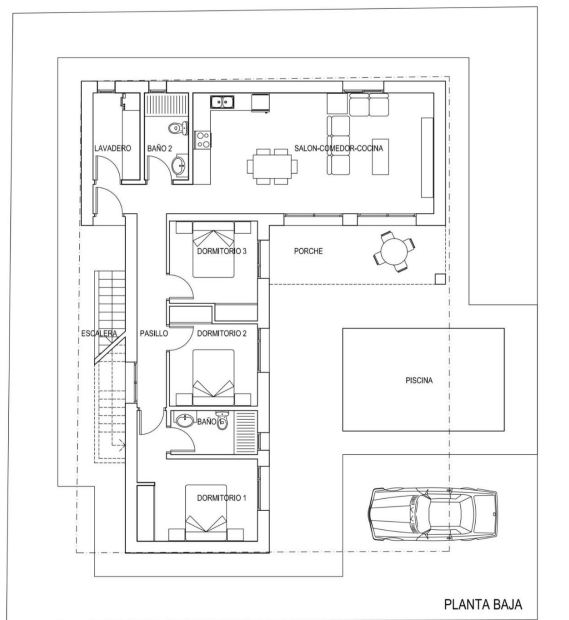

Genre de la maison : Villa individuelle

Lieu : Pinoso

Chambres : 3

Salles de bains : 2

Piscine : Privé

Superficie de la propriété : 134 m²

Surface du terrain : 15658 m²

✓ Jardin

- 3 chambres, 2 salles de bains
- Piscine privée
- Installation complète de l'air conditionné
- Cuisine entièrement équipée
- Grand choix de matériaux de qualité
- Electricité et eau courante
- 4 panneaux solaires inclus
- Label énergétique AA
- Terrain de 15.658 m² à Pinoso
- Terrain clôturé de 3.000 m² pour un entretien facile
- Portail coulissant motorisé

SUP. UTILES INTERIORES		SUP. UTILES EXTERIORES		SUP. CONSTRUIDAS TOTALES	
SALON-COM.-COCINA	33,60 m ²	PORCHE	11,85 m ²	INTERIORES	115,40 m ²
PASILLO	10,00 m ²	ESCALERA	5,75 m ²	EXTERIORES	18,85 m ²
BAÑO 2	4,40 m ²			SUP. CONST. TOTAL	134,25 m ²
LAVADERO	4,70 m ²	SUP. UTILES TOTALES		SUP. PISCINA 19,25 m ²	
DORMITORIO 1	13,05 m ²	INTERIORES		88,65 m ²	
BAÑO 1	4,40 m ²	EXTERIORES		17,60 m ²	
DORMITORIO 2	9,25 m ²	SUP. ÚTIL TOTAL		106,25 m ²	
DORMITORIO 3	9,25 m ²				