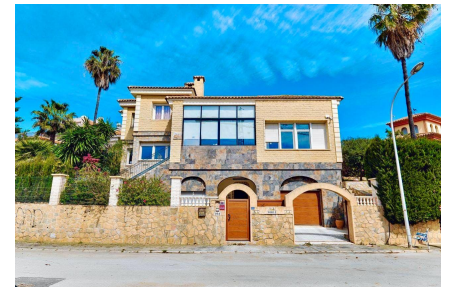

- Object type: VILLA
- Location: Spain, Costa Blanca, Dehesa de Campoamor
- Orientation: southeast
- Total area: 1000 m<sup>2</sup>
- Distance to the beach: 200 m
- Distance to airport: 56 km
- Distance to golf: 3 km

**Genre de la maison :** Villa individuelle

**Lieu :** Orihuela Costa

**Chambres :** 4

**Salles de bains :** 3

**Piscine :** Oui

**Superficie de la propriété :** 601 m<sup>2</sup>

**Surface du terrain :** 1000 m<sup>2</sup>