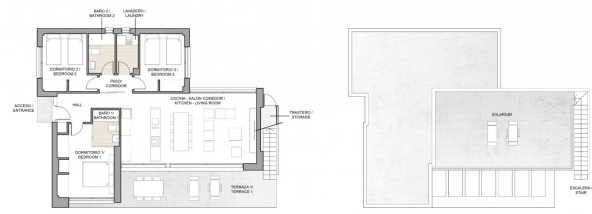

PLANTA BAJA / GROUND FLOOR

SOLARIUM

Superficie construida / Built area