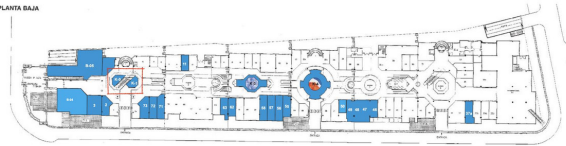

Genre de la maison : Local commercial

Piscine : Aucun

Superficie de la propriété :

47 m²

Lieu : Puerto Banús

Chambres : 0

Salles de bains : 0

✓ Proche de la mer

PLANTA ALTA

PLANTA BAJA

PLANTA ALTA