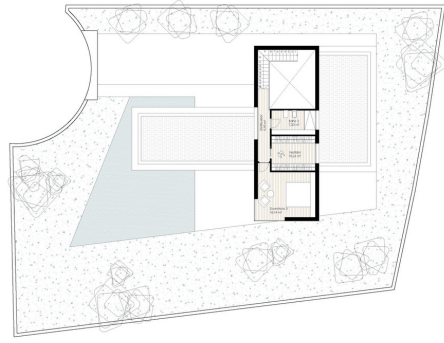

Fuente: Pirmeno
48.00 m² construido

Dormitorio 3, vestidor,
baño 3 y aseo