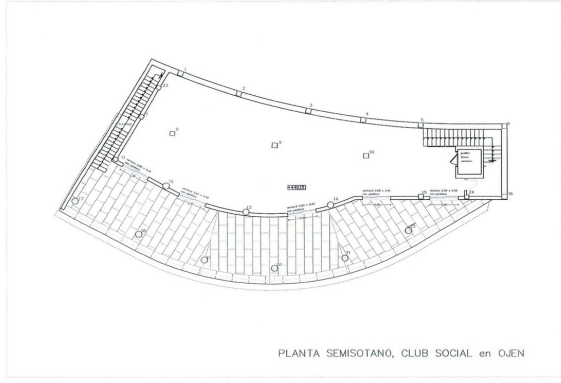

Genre de la maison : Local commercial

Piscine : Aucun

Superficie de la propriété : 300 m²

Lieu : La Mairena

Surface du terrain : 2849 m²

Chambres : 1

Salles de bains : 2

✓ A proximité du golf

✓ Ascenseur

✓ produits blancs

✓ Climatisation

PLANTA BAJA, CLUB SOCIAL en OJEN

ALZADO NORTE, CLUB SOCIAL en OJEN

PLANTA SEMISOTANO, CLUB SOCIAL en OJEN