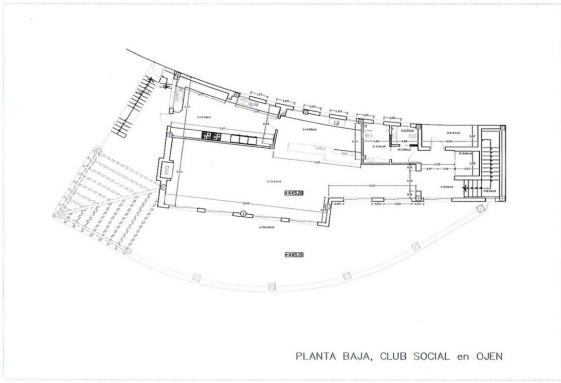

PLANTA BAJA, CLUB SOCIAL en OJEN