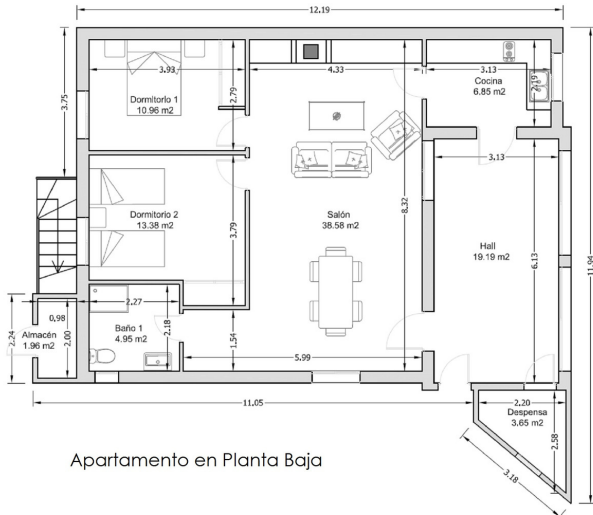

Genre de la maison : Villa individuelle

Lieu : Tolox

Chambres : 6

Salles de bains : 3

Piscine : Facultatif

Jardin : Privé

Stationnement : 2 parkings souterrains

Superficie de la propriété :

270 m²

Surface du terrain :

488 m²

✓ Armoires encastrées

✓ Terrasse

✓ Salle de stockage

✓ Non meublé

✓ Buanderie

✓ Barbecue

Apartamento en Planta Baja