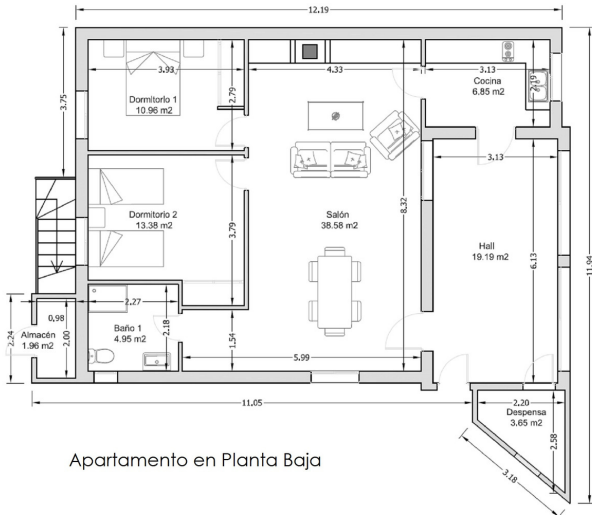

Genre de la maison : Villa individuelle

Lieu : Tolox

Chambres : 6

Salles de bains : 3

Piscine : Facultatif

Jardin : Privé

Stationnement : 2 parkings souterrains

Superficie de la propriété :

270 m²

Surface du terrain :

488 m²

✓ Armoires encastrées

✓ Terrasse

✓ Salle de stockage

✓ Non meublé

✓ Buanderie

✓ Barbecue

Apartamento en Planta Baja