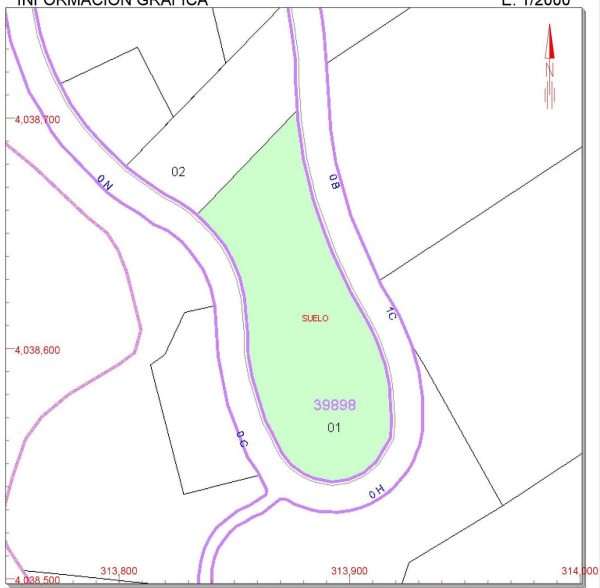

CONSULTA DESCRIPTIVA Y GRÁFICA DE DATOS CATASTRALES DE BIEN INMUEBLE

INFORMACIÓN GRÁFICA

E: 1/2000

Este documento no es una certificación catastral, pero sus datos pueden ser verificados a través del 'Acceso a datos catastrales no protegidos' de la SEC.

- 314,000 Coordenadas U.T.M. Huso 30 ETRS89
- Límite de Manzana
- Límite de Parcela
- Límite de Construcciones
- Mobiliario y aceras
- Límite zona verde
- Hidrografía