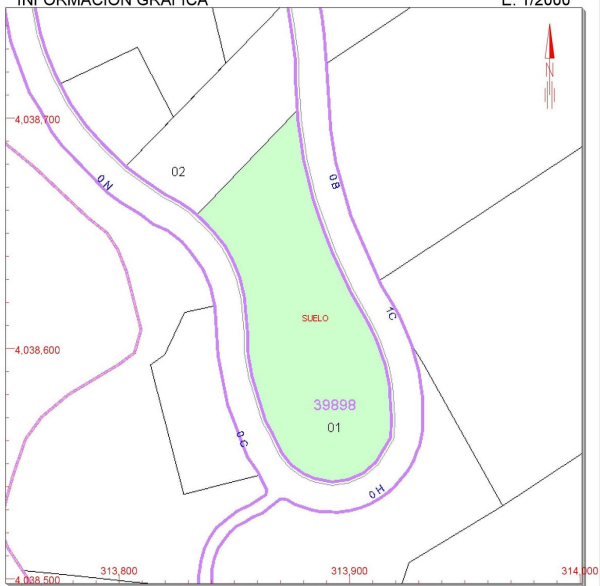

CONSULTA DESCRIPTIVA Y GRÁFICA DE DATOS CATASTRALES DE BIEN INMUEBLE

INFORMACIÓN GRÁFICA

E: 1/2000

Este documento no es una certificación catastral, pero sus datos pueden ser verificados a través del 'Acceso a datos catastrales no protegidos' de la SEC.

- 314,000 Coordenadas U.T.M. Huso 30 ETRS89
- Límite de Manzana
- Límite de Parcela
- Límite de Construcciones
- Mobiliario y aceras
- Límite zona verde
- Hidrografía