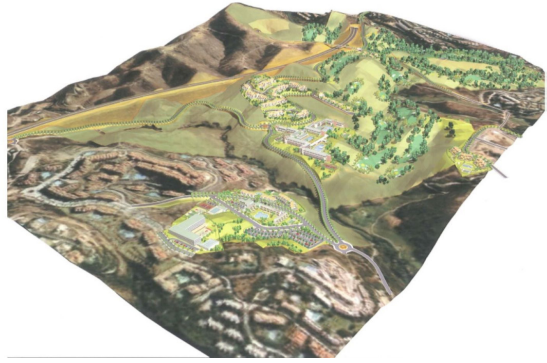

PROPUESTA DE ORDENACIÓN
SECTOR SUNS.VB-2 FINCA "LA VIZCAINA"
MARBELLA

Type woning : Perceel

Plaats : Las Chapas

Slaapkamers : 0

Badkamers : 0

Zwembad : Geen

Oriëntatie : Oost

Uitzicht : Zeezicht

Perceeloppervlakte : 21458 m²

Ac