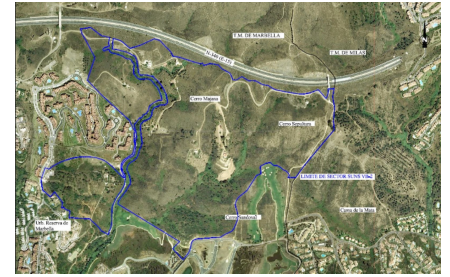

PROPUESTA DE ORDENACIÓN
SECTOR SUNS.VB-2 FINCA "LA VIZCAINA"
MARBELLA

Type woning : Perceel

Plaats : Las Chapas

Slaapkamers : 0

Badkamers : 0

Zwembad : Geen

Oriëntatie : Oost

Uitzicht : Zeezicht

Perceeloppervlakte : 21458 m²

A4