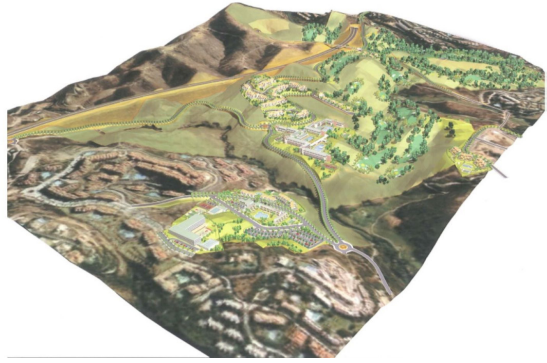

PROPUESTA DE ORDENACIÓN
SECTOR SUNS.VB-2 FINCA "LA VIZCAINA"
MARBELLA

Type woning : Perceel

Plaats : Las Chapas

Slaapkamers : 0

Badkamers : 0

Zwembad : Geen

Oriëntatie : Oost

Uitzicht : Zeezicht

Perceeloppervlakte : 21458 m²

A4