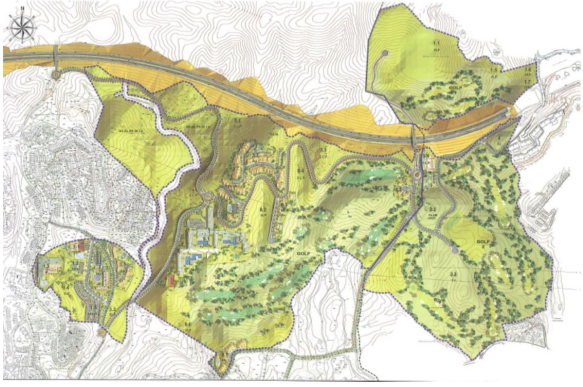

PROPUESTA DE ORDENACIÓN
SECTOR SUNS.VB-2 FINCA "LA VIZCAINA"
MARBELLA

Type woning : Perceel

Plaats : Las Chapas

Slaapkamers : 0

Badkamers : 0

Zwembad : Geen

Oriëntatie : Oost

Uitzicht : Zeezicht

Perceeloppervlakte : 21458 m²

A4