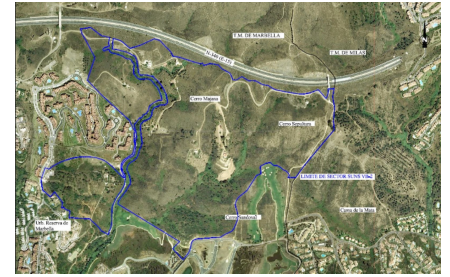

PROPUESTA DE ORDENACIÓN
SECTOR SUNS.VB-2 FINCA "LA VIZCAINA"
MARBELLA

Type woning : Perceel

Plaats : Las Chapas

Slaapkamers : 0

Badkamers : 0

Zwembad : Geen

Oriëntatie : Oost

Uitzicht : Zeezicht

Perceeloppervlakte : 21458 m²

Ac