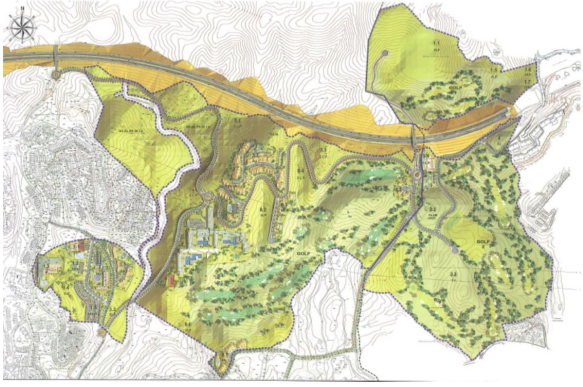

PROPUESTA DE ORDENACIÓN
SECTOR SUNS.VB-2 FINCA "LA VIZCAINA"
MARBELLA

Type woning : Perceel

Plaats : Las Chapas

Slaapkamers : 0

Badkamers : 0

Zwembad : Geen

Oriëntatie : Oost

Uitzicht : Zeezicht

Perceeloppervlakte : 21458 m²

Ac