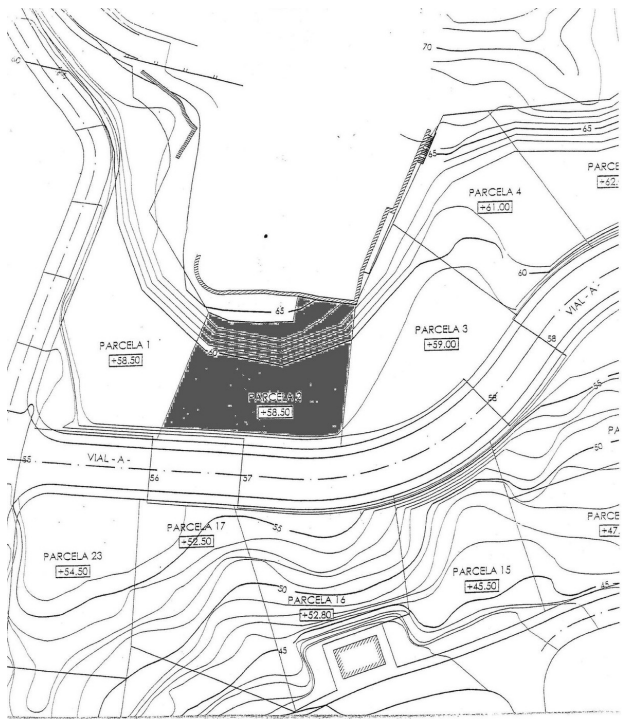

Type woning : Perceel

Plaats : Mijas

Slaapkamers : 0

Badkamers : 0

Zwembad : Geen

Oriëntatie : Zuidwest

Perceeloppervlakte : 605 m²

2:13

PLANOS PLANTA SÓTANO

OK

1 de 1

2:13

PLANOS PLANTA ALTA

OK

1 de 1