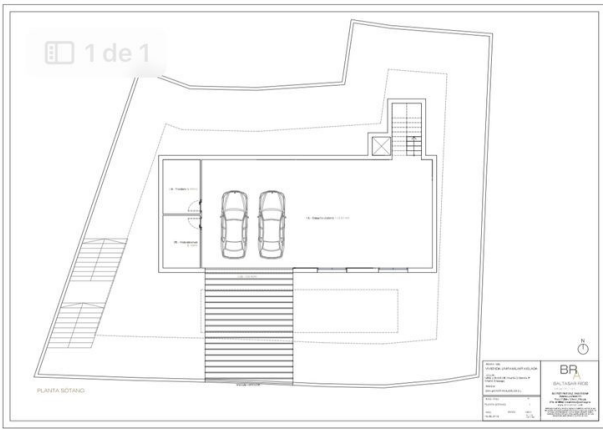

Type woning : Perceel

Plaats : Mijas

Slaapkamers : 0

Badkamers : 0

Zwembad : Geen

Oriëntatie : Zuidwest

Perceeloppervlakte : 605 m²

2:13

PLANOS PLANTA SÓTANO

OK

1 de 1

2:13

PLANOS PLANTA ALTA

OK

1 de 1