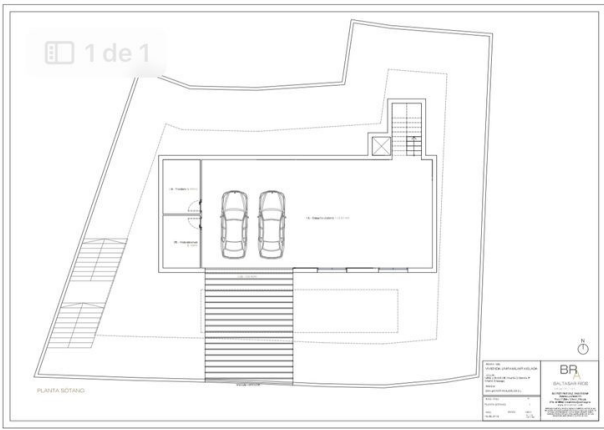

Type woning : Perceel

Plaats : Mijas

Slaapkamers : 0

Badkamers : 0

Zwembad : Geen

Oriëntatie : Zuidwest

Perceeloppervlakte : 605 m²

2:13

PLANOS PLANTA SÓTANO

OK

1 de 1

2:13

PLANOS PLANTA ALTA

OK

1 de 1