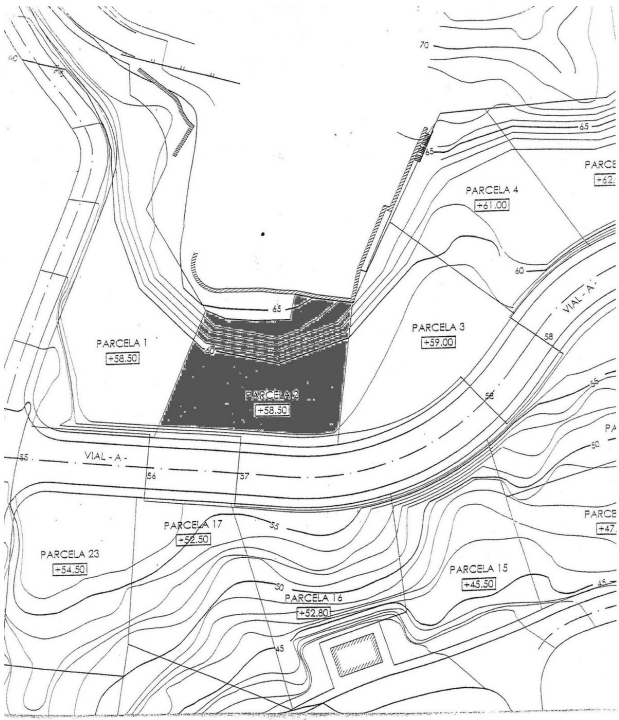

Type woning : Perceel

Plaats : Mijas

Slaapkamers : 0

Badkamers : 0

Zwembad : Geen

Oriëntatie : Zuidwest

Perceeloppervlakte : 605 m²

2:13

PLANOS PLANTA SÓTANO

OK

1 de 1

2:13

PLANOS PLANTA ALTA

OK

1 de 1