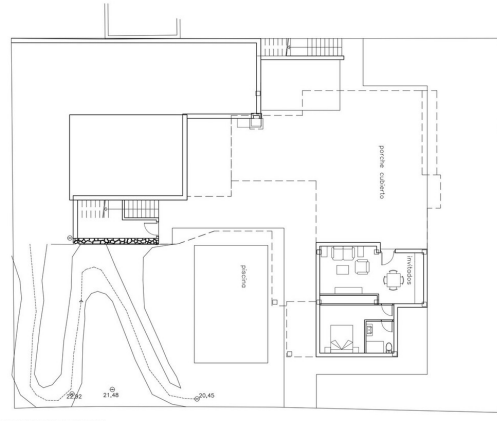

Type woning : Perceel

Plaats : Mijas

Slaapkamers : 0

Badkamers : 0

Zwembad : Geen

Oriëntatie : Noordoost

Uitzicht : Bergzicht

Perceeloppervlakte : 800 m²

ANTEPROYECTO DE VIVIENDA UNIFAMILIAR NIVEL 1

1.1

ANTEPROYECTO DE VIVIENDA UNIFAMILIAR NIVEL 2