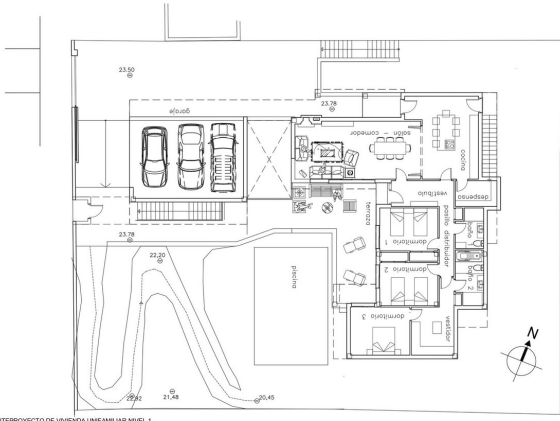

**Type woning :** Perceel

**Plaats :** Mijas

**Slaapkamers :** 0

**Badkamers :** 0

**Zwembad :** Geen

**Oriëntatie :** Noordoost

**Uitzicht :** Bergzicht

**Perceeloppervlakte :** 800 m<sup>2</sup>

ANTEPROYECTO DE VIVIENDA UNIFAMILIAR NIVEL 1

1.1

ANTEPROYECTO DE VIVIENDA UNIFAMILIAR NIVEL 2