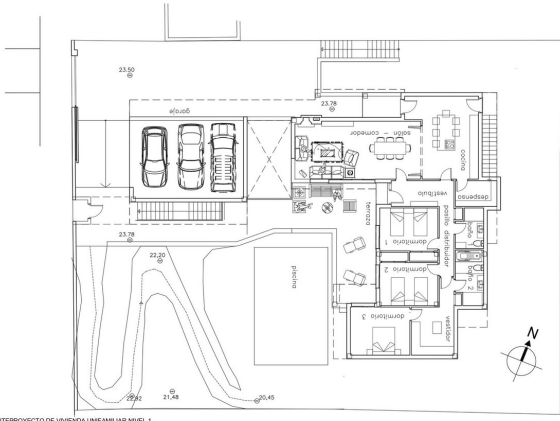

Type woning : Perceel

Plaats : Mijas

Slaapkamers : 0

Badkamers : 0

Zwembad : Geen

Oriëntatie : Noordoost

Uitzicht : Bergzicht

Perceeloppervlakte : 800 m²

ANTEPROYECTO DE VIVIENDA UNIFAMILIAR NIVEL 1

1.1

ANTEPROYECTO DE VIVIENDA UNIFAMILIAR NIVEL 2