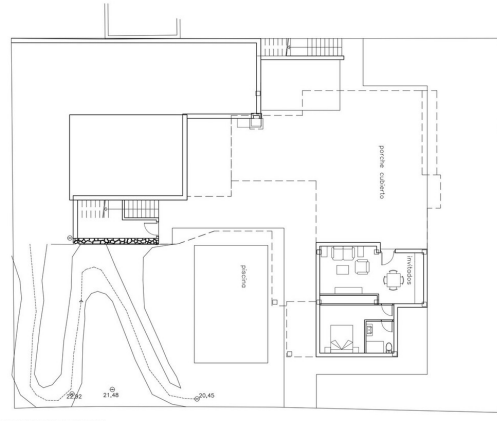

**Type woning :** Perceel

**Plaats :** Mijas

**Slaapkamers :** 0

**Badkamers :** 0

**Zwembad :** Geen

**Oriëntatie :** Noordoost

**Uitzicht :** Bergzicht

**Perceeloppervlakte :** 800 m<sup>2</sup>

ANTEPROYECTO DE VIVIENDA UNIFAMILIAR NIVEL 1

1.1

ANTEPROYECTO DE VIVIENDA UNIFAMILIAR NIVEL 2