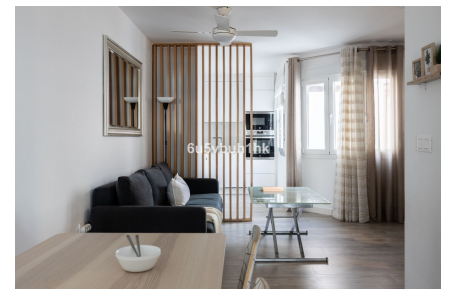

Type woning : Penthouse

Plaats : Fuengirola

Slaapkamers : 2

Badkamers : 2

Zwembad : Geen

Oriëntatie : Zuidoost

Uitzicht : Zeezicht

Woningoppervlakte : 91 m²

✓ Dicht bij strand

✓ Lift

✓ Dicht bij zee

✓ Terras

✓ Op maat gemaakte kledingkasten

✓ Airconditioning