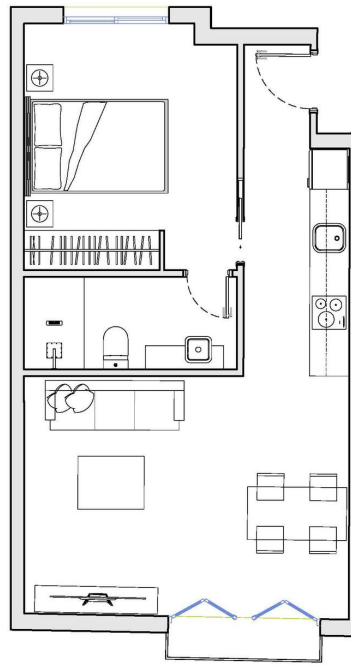

Type woning : Perceel

Plaats : Fuengirola

Slaapkamers : 0

Badkamers : 0

Zwembad : Optioneel

Oriëntatie : Noordoost

Perceeloppervlakte : 232 m²

✓ Dicht bij zee

✓ Airconditioning

Imagen de referencia