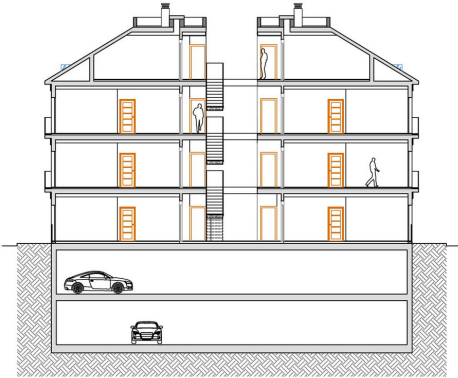

Type woning : Perceel

Plaats : Fuengirola

Slaapkamers : 0

Badkamers : 0

Zwembad : Optioneel

Oriëntatie : Noordoost

Perceeloppervlakte : 232 m²

✓ Dicht bij zee

✓ Airconditioning

Imagen de referencia