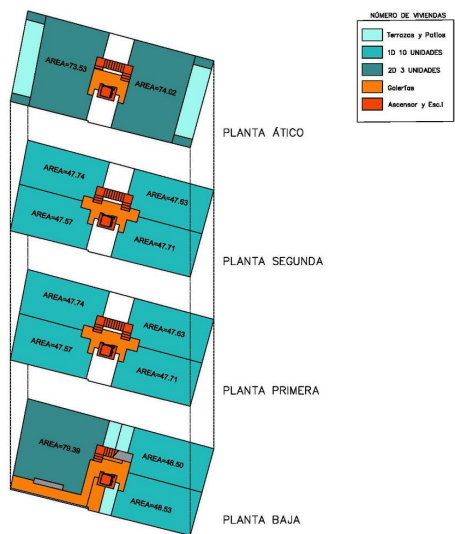

Type woning : Perceel

Plaats : Fuengirola

Slaapkamers : 0

Badkamers : 0

Zwembad : Optioneel

Oriëntatie : Noordoost

Perceeloppervlakte : 232 m²

✓ Dicht bij zee

✓ Airconditioning

Imagen de referencia