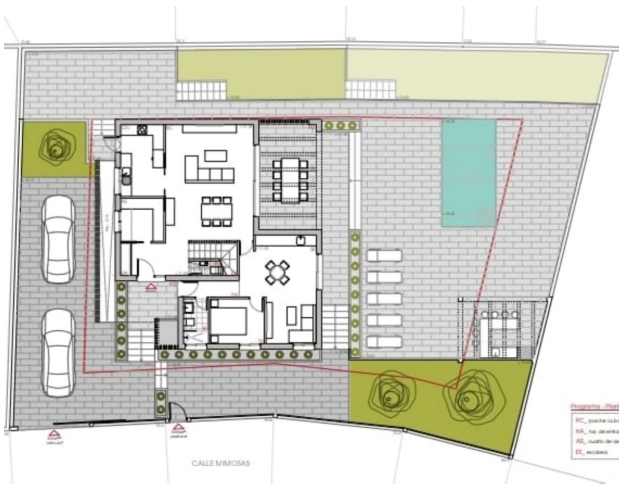

**Type woning :** Perceel

**Plaats :** Torreblanca

**Slaapkamers :** 0

**Badkamers :** 0

**Zwembad :** Privé

**Tuin :** Privé

**Oriëntatie :** Zuid

**Uitzicht :** Zeezicht

**Parking :** 2 ondergrondse  
parkeerplaatsen

**Perceeloppervlakte :** 652 m<sup>2</sup>

✓ Dicht bij zee

Alzado Suroriente

Alzado Noroeste

Alzado Sureste

Alzado Noroeste