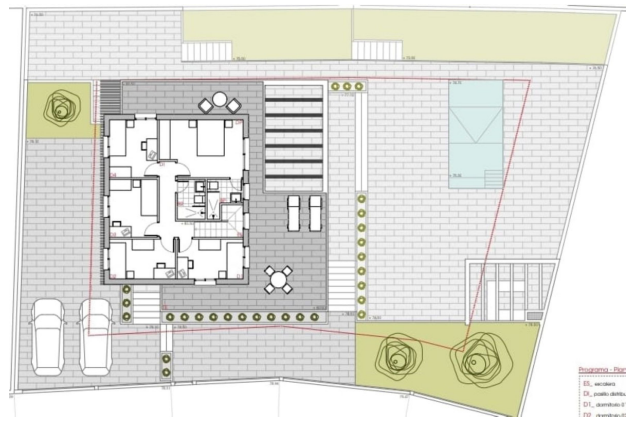

Type woning : Perceel

Plaats : Torreblanca

Slaapkamers : 0

Badkamers : 0

Zwembad : Privé

Tuin : Privé

Oriëntatie : Zuid

Uitzicht : Zeezicht

Parking : 2 ondergrondse
parkeerplaatsen

Perceeloppervlakte : 652 m²

✓ Dicht bij zee

Alzado Suroriente

Alzado Noroeste

Alzado Sureste

Alzado Noroeste