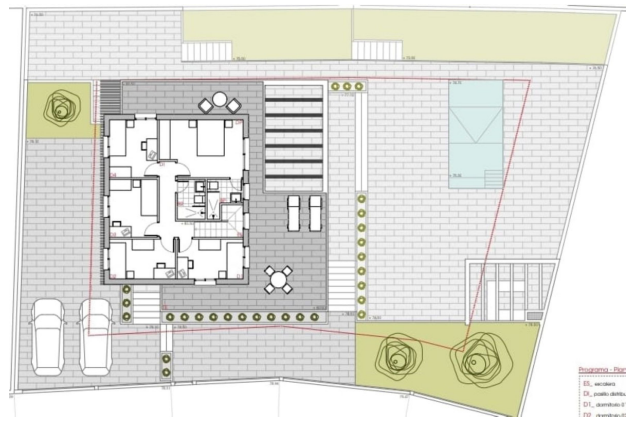

**Type woning :** Perceel

**Plaats :** Torreblanca

**Slaapkamers :** 0

**Badkamers :** 0

**Zwembad :** Privé

**Tuin :** Privé

**Oriëntatie :** Zuid

**Uitzicht :** Zeezicht

**Parking :** 2 ondergrondse  
parkeerplaatsen

**Perceeloppervlakte :** 652 m<sup>2</sup>

✓ Dicht bij zee

Alzado Suroriente

Alzado Noroeste

Alzado Sureste

Alzado Noroeste