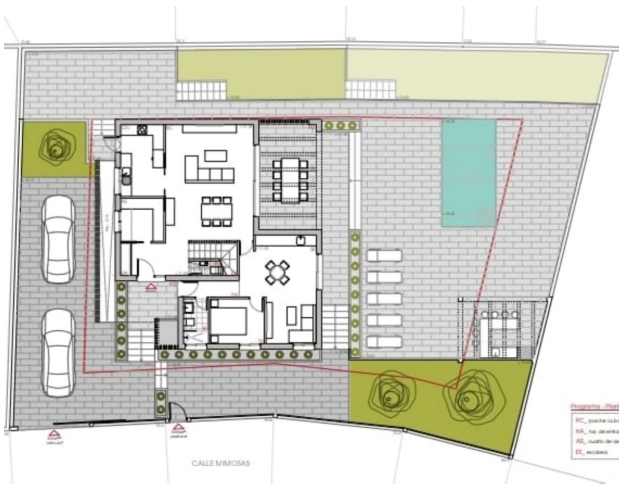

Type woning : Perceel

Plaats : Torreblanca

Slaapkamers : 0

Badkamers : 0

Zwembad : Privé

Tuin : Privé

Oriëntatie : Zuid

Uitzicht : Zeezicht

Parking : 2 ondergrondse
parkeerplaatsen

Perceeloppervlakte : 652 m²

✓ Dicht bij zee

Alzado Suroriente

Alzado Noroeste

Alzado Sureste

Alzado Noroeste