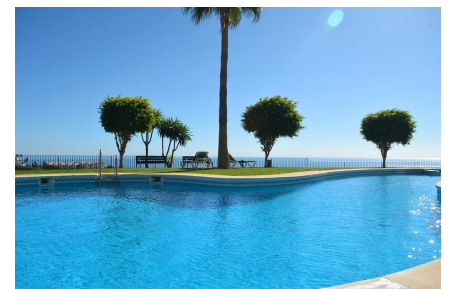

INMUEBLE EN RENTABILIDAD

Type woning : Appartement

Plaats : Calahonda

Slaapkamers : 2

Badkamers : 1

Zwembad : Gemeenschappelijk

Tuin : Gemeenschappelijk

Oriëntatie : Zuid

Uitzicht : Zeezicht

Parking : Straat

Woningoppervlakte : 105 m²

- ✓ Dicht bij golfen
- ✓ Eerste lijn strand

- ✓ Dicht bij zee
- ✓ Lift

- ✓ Golfeigendom
- ✓ Terras