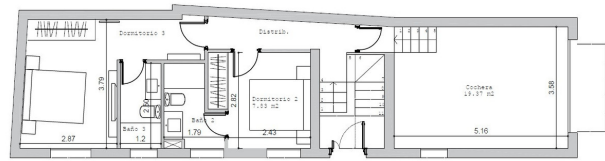

Type woning : Rijwoning

Plaats : Estepona

Slaapkamers : 3

Badkamers : 3

Zwembad : Geen

Parking : Open prive parking

Woningoppervlakte : 203 m²

- ✓ Dicht bij zee
- ✓ Sauna
- ✓ Solarium
- ✓ Jacuzzi
- ✓ Gymnasium
- ✓ Bijkeuken
- ✓ Groot elektro
- ✓ Barbecue
- ✓ Op maat gemaakte kledingkasten
- ✓ Terras
- ✓ Bemeubeld

P.B 71 m2 cubiertos