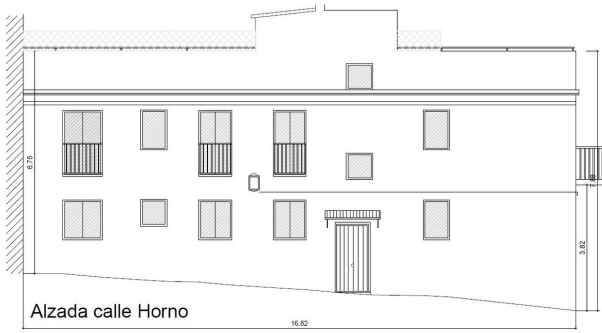

Type woning : Rijwoning

Plaats : Estepona

Slaapkamers : 3

Badkamers : 3

Zwembad : Geen

Parking : Open prive parking

Woningoppervlakte : 203 m²

- ✓ Dicht bij zee
- ✓ Sauna
- ✓ Solarium
- ✓ Jacuzzi
- ✓ Gymnasium
- ✓ Bijkeuken
- ✓ Groot elektro
- ✓ Barbecue
- ✓ Op maat gemaakte kledingkasten
- ✓ Terras
- ✓ Bemeubeld

P.B 71 m2 cubiertos