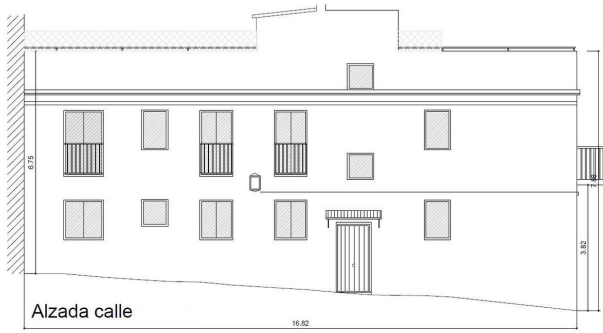

Type woning : Rijwoning

Plaats : Estepona

Slaapkamers : 3

Badkamers : 3

Zwembad : Geen

Parking : Open prive parking

Woningoppervlakte : 203 m²

- ✓ Dicht bij zee
- ✓ Sauna
- ✓ Solarium
- ✓ Jacuzzi
- ✓ Gymnasium
- ✓ Bijkeuken
- ✓ Groot elektro
- ✓ Barbecue
- ✓ Op maat gemaakte kledingkasten
- ✓ Terras
- ✓ Bemeubeld

P.B 71 m2 cubiertos