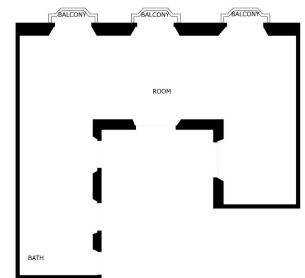

SIZES ARE APPROXIMATE, ACTUAL MAY VARY.

SIZES ARE APPROXIMATE, ACTUAL MAY VARY.

**Type woning :** Appartement

**Plaats :** Málaga

**Slaapkamers :** 4

**Badkamers :** 4

**Zwembad :** Geen

**Uitzicht :** Bergzicht

**Woningoppervlakte :** 144 m<sup>2</sup>

**Perceeloppervlakte :** 114 m<sup>2</sup>

✓ Dicht bij zee