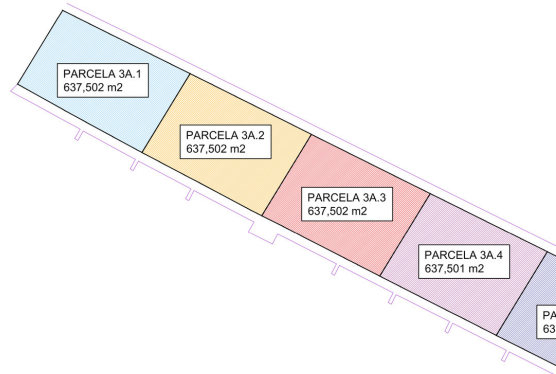

Type woning : Perceel

Plaats : Manilva

Slaapkamers : 0

Badkamers : 0

Zwembad : Geen

Oriëntatie : Zuid

Uitzicht : Zeezicht

Perceeloppervlakte : 638 m²

PARCELAS	SUPERFICIE	EDIFICABILIDAD	Nº VIVIENDAS
PARCELA 3A.1	637,502 m ² s	374,03 m ² s	3 Viviendas
PARCELA 3A.2	637,502 m ² s	374,03 m ² s	3 Viviendas
PARCELA 3A.3	637,502 m ² s	374,03 m ² s	3 Viviendas
PARCELA 3A.4	637,501 m ² s	374,03 m ² s	3 Viviendas