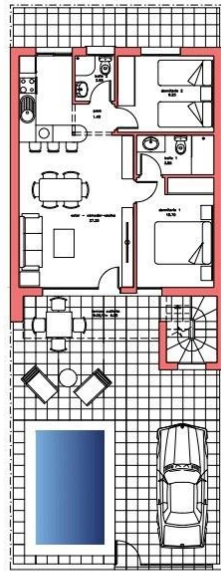

PLANTA BAJA

SUP. UTIL : 59,00 M2.
SUP. CONSTRUIDA: 70,00 M2.
SUP. DE PARCELA NETA: 150,00 M2.