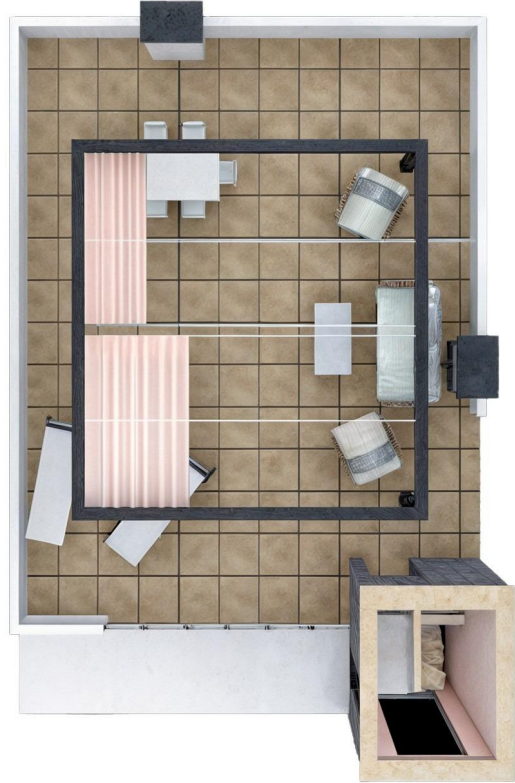

PLANTA SOLARIUM