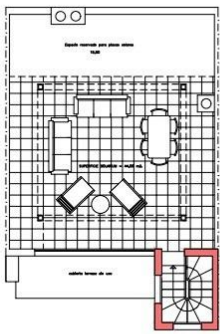

PLANTA SOLARIUM