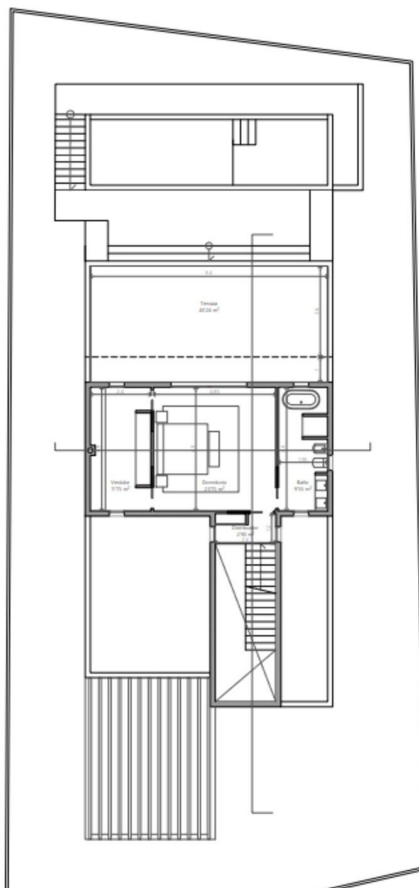

**Type woning :** Perceel

**Plaats :** Estepona

**Slaapkamers :** 0

**Badkamers :** 0

**Zwembad :** Geen

**Oriëntatie :** Zuidwest

**Perceeloppervlakte :** 575 m<sup>2</sup>

✓ Golfeigendom

**TERRENO A PIE DE CAMPO ESTEPONA GOLF**  
**INCLUYE** **575M2**  
**PROYECTO**  
**LICENCIA DE OBRA**  
**AVALES E IMPUESTOS ABONADOS**  
**¡¡¡ LISTO PARA CONSTRUIR YA !!!**

PLANO DE SITUACIÓN

ORTOFOTO VISTA DE PAJARO