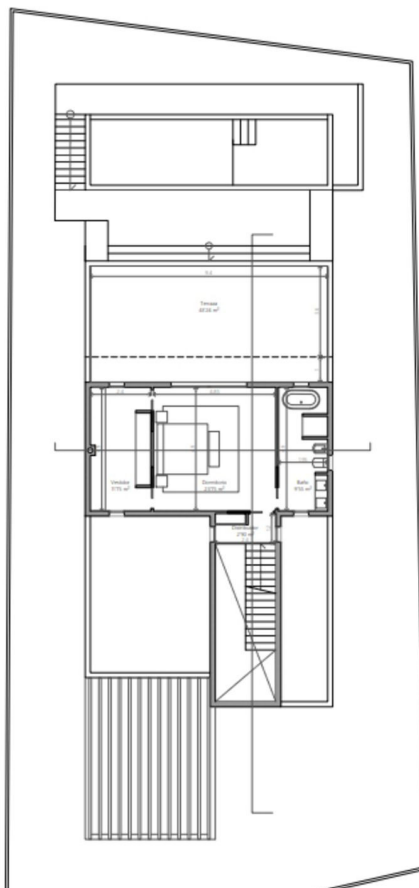

Type woning : Perceel

Plaats : Estepona

Slaapkamers : 0

Badkamers : 0

Zwembad : Geen

Oriëntatie : Zuidwest

Perceeloppervlakte : 575 m²

✓ Golfeigendom

TERRENO A PIE DE CAMPO ESTEPONA GOLF

INCLUYE 575M2

PROYECTO

LICENCIA DE OBRA

AVALES E IMPUESTOS ABONADOS

¡¡¡ LISTO PARA CONSTRUIR YA !!!

PLANO DE SITUACIÓN

ORTOFOTO VISTA DE PAJARO