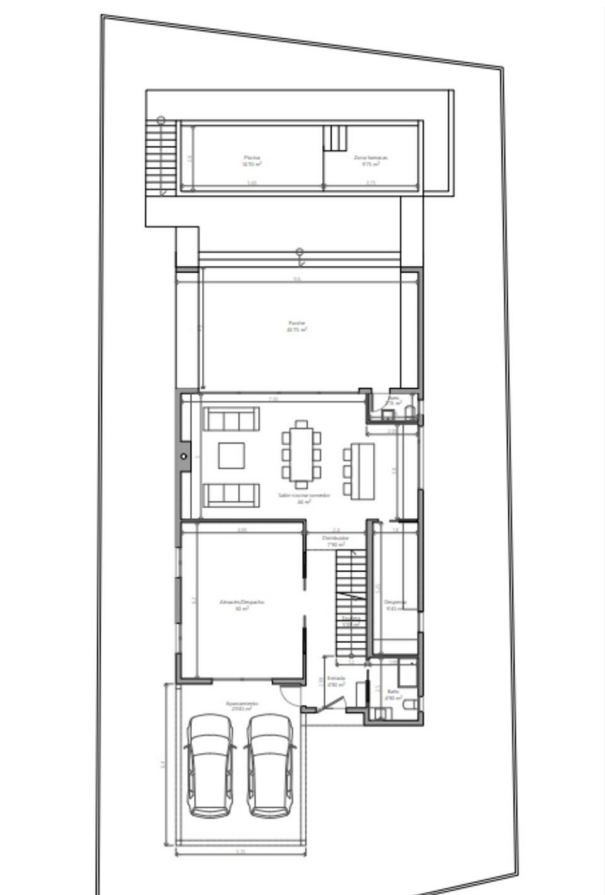

**Type woning :** Perceel

**Plaats :** Estepona

**Slaapkamers :** 0

**Badkamers :** 0

**Zwembad :** Geen

**Oriëntatie :** Zuidwest

**Perceeloppervlakte :** 575 m<sup>2</sup>

✓ Golfeigendom

**TERRENO A PIE DE CAMPO ESTEPONA GOLF**  
**INCLUYE** **575M2**  
**PROYECTO**  
**LICENCIA DE OBRA**  
**AVALES E IMPUESTOS ABONADOS**  
**¡¡¡ LISTO PARA CONSTRUIR YA !!!**

PLANO DE SITUACIÓN

ORTOFOTO VISTA DE PAJARO