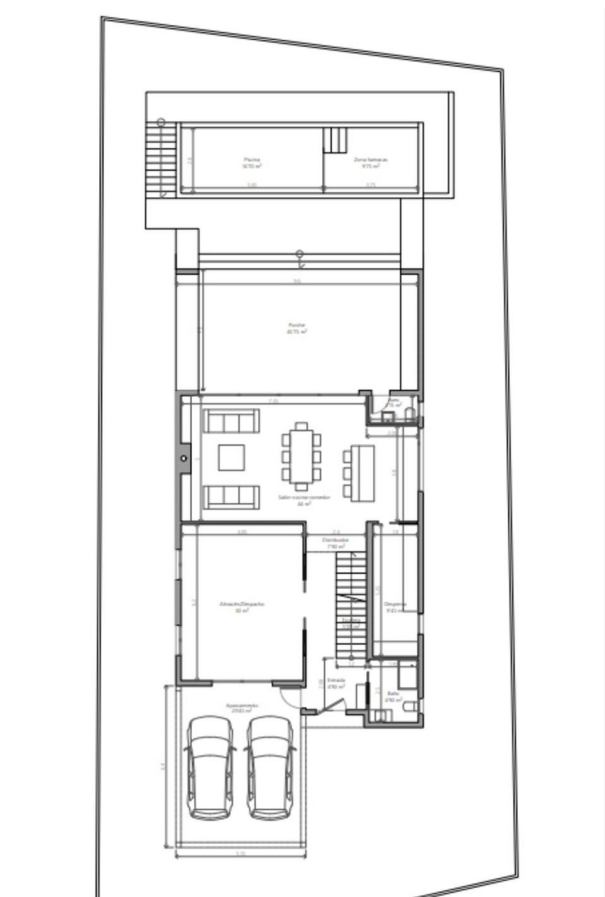

Type woning : Perceel

Plaats : Estepona

Slaapkamers : 0

Badkamers : 0

Zwembad : Geen

Oriëntatie : Zuidwest

Perceeloppervlakte : 575 m²

✓ Golfeigendom

TERRENO A PIE DE CAMPO ESTEPONA GOLF
INCLUYE **575M2**
PROYECTO
LICENCIA DE OBRA
AVALES E IMPUESTOS ABONADOS
¡¡¡ LISTO PARA CONSTRUIR YA !!!

PLANO DE SITUACIÓN

ORTOFOTO VISTA DE PAJARO