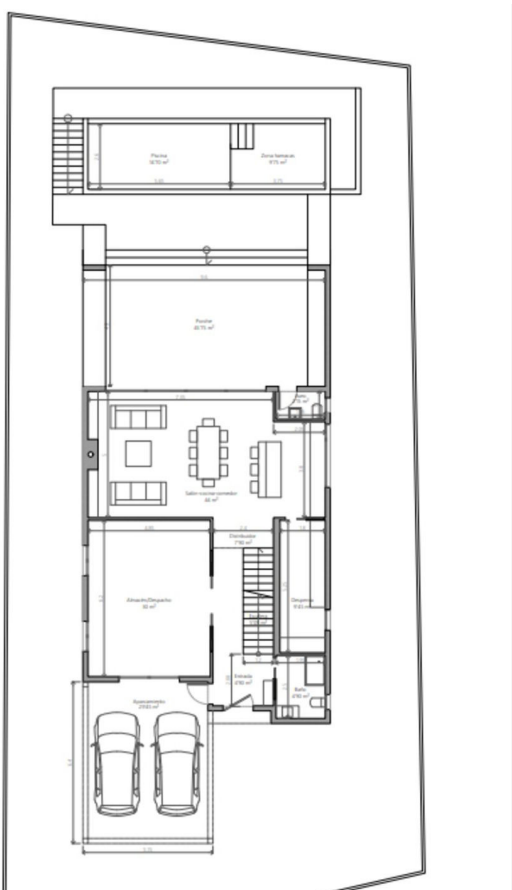

Type woning : Perceel

Plaats : Estepona

Slaapkamers : 0

Badkamers : 0

Zwembad : Geen

Oriëntatie : Zuidwest

Perceeloppervlakte : 575 m²

✓ Golfeigendom

TERRENO A PIE DE CAMPO ESTEPONA GOLF

INCLUYE 575M2

PROYECTO

LICENCIA DE OBRA

AVALES E IMPUESTOS ABONADOS

¡¡¡ LISTO PARA CONSTRUIR YA !!!

PLANO DE SITUACIÓN

ORTOFOTO VISTA DE PAJARO