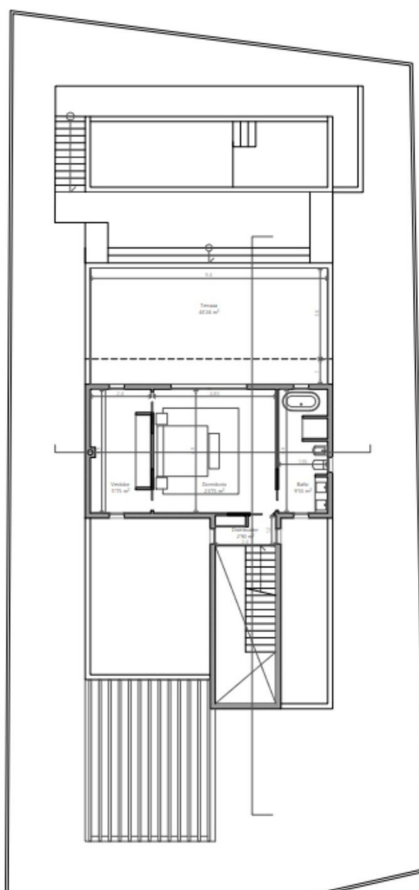

Type woning : Perceel

Plaats : Estepona

Slaapkamers : 0

Badkamers : 0

Zwembad : Geen

Oriëntatie : Zuidwest

Perceeloppervlakte : 575 m²

✓ Golfeigendom

TERRENO A PIE DE CAMPO ESTEPONA GOLF
INCLUYE **575M2**
PROYECTO
LICENCIA DE OBRA
AVALES E IMPUESTOS ABONADOS
¡¡¡ LISTO PARA CONSTRUIR YA !!!

PLANO DE SITUACIÓN

ORTOFOTO VISTA DE PAJARO