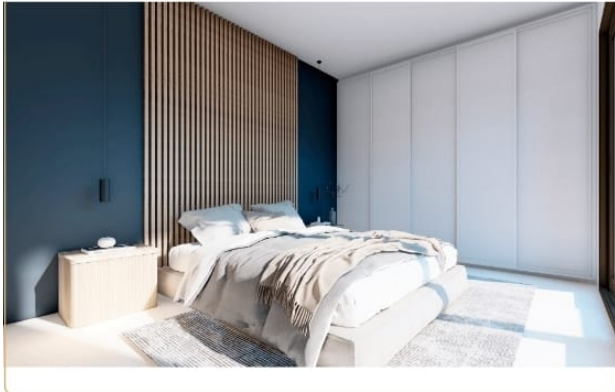

PLANTA BAJA