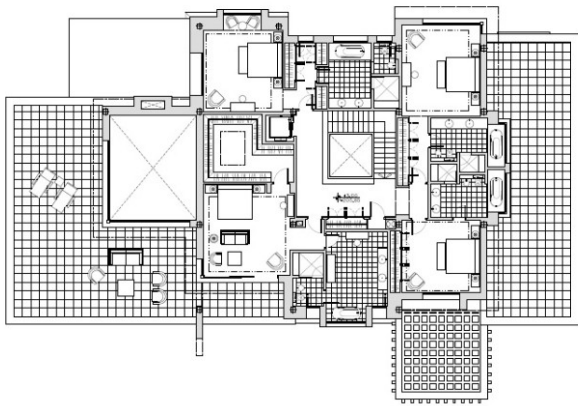

**Type woning :** Vrijstaande Villa

**Plaats :** San Roque

**Slaapkamers :** 6

**Badkamers :** 7

**Zwembad :** Privé

**Tuin :** Privé

**Woningoppervlakte :** 1314 m<sup>2</sup>

**Perceeloppervlakte :** 2329 m<sup>2</sup>

ALZADO ESTE

PLANTA SOTANO

ALZADO SUR

ALZADO OESTE