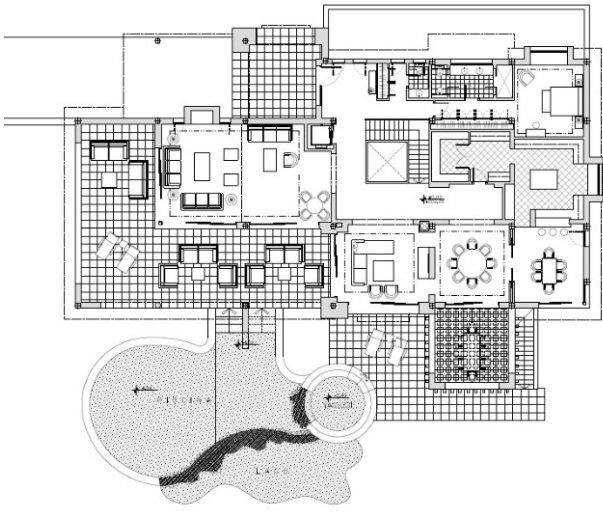

**Type woning :** Vrijstaande Villa

**Plaats :** San Roque

**Slaapkamers :** 6

**Badkamers :** 7

**Zwembad :** Privé

**Tuin :** Privé

**Woningoppervlakte :** 1314 m<sup>2</sup>

**Perceeloppervlakte :** 2329 m<sup>2</sup>

ALZADO ESTE

PLANTA SOTANO

ALZADO SUR

ALZADO OESTE